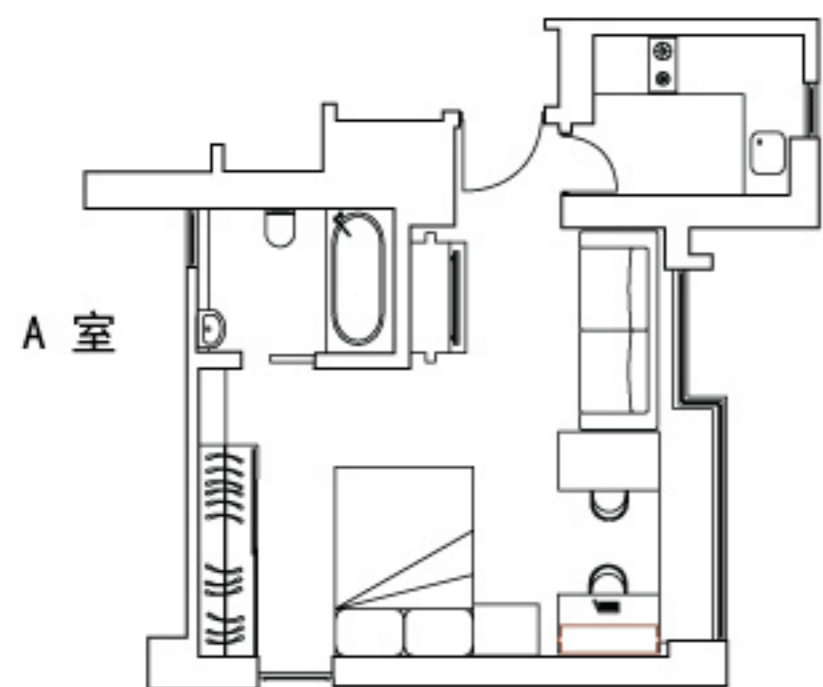

## Lily I

香港半山羅便臣道 28 號

二至二十四樓

一房單位連露台 720 平方呎  
每月租金由港幣 35,000 起

## Lily II

香港半山羅便臣道 28 號

二至二十六樓

開放式單位 520 平方呎  
每月租金港幣 28,000

一房單位連露台 620 平方呎  
每月租金港幣 33,000