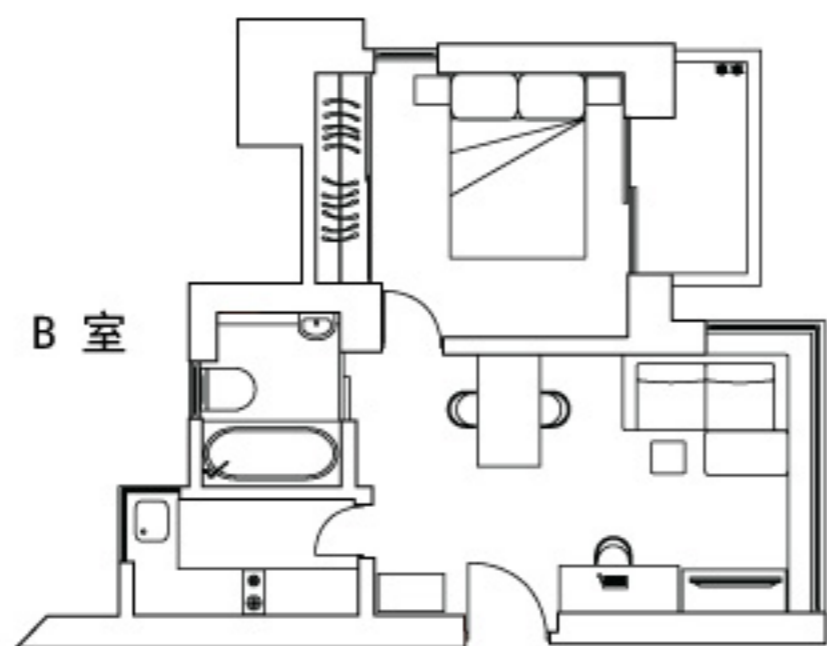

## Lily I

香港半山羅便臣道 28 號

二至二十四樓

一房單位連露台 720 平方呎  
每月租金由港幣 35,000 起

## Lily II

香港半山羅便臣道 28 號

二至二十六樓

開放式單位 520 平方呎  
每月租金港幣 28,000

一房單位連露台 620 平方呎  
每月租金港幣 33,000