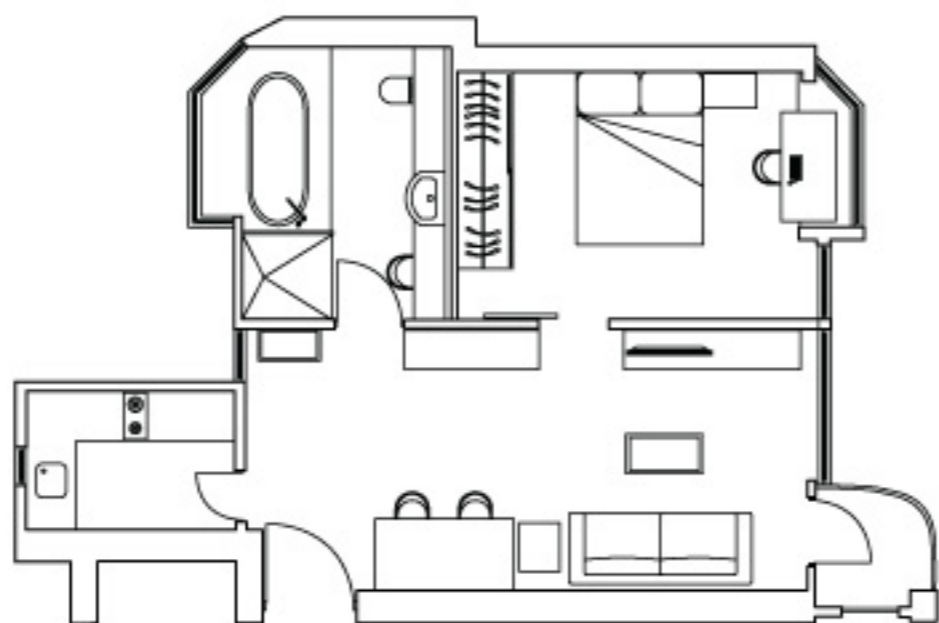

## Lily I

香港半山羅便臣道 28 號

二至二十四樓

一房單位連露台 720 平方呎  
每月租金由港幣 35,000 起

## Lily II

香港半山羅便臣道 28 號

二至二十六樓

開放式單位 520 平方呎  
每月租金港幣 28,000

一房單位連露台 620 平方呎  
每月租金港幣 33,000