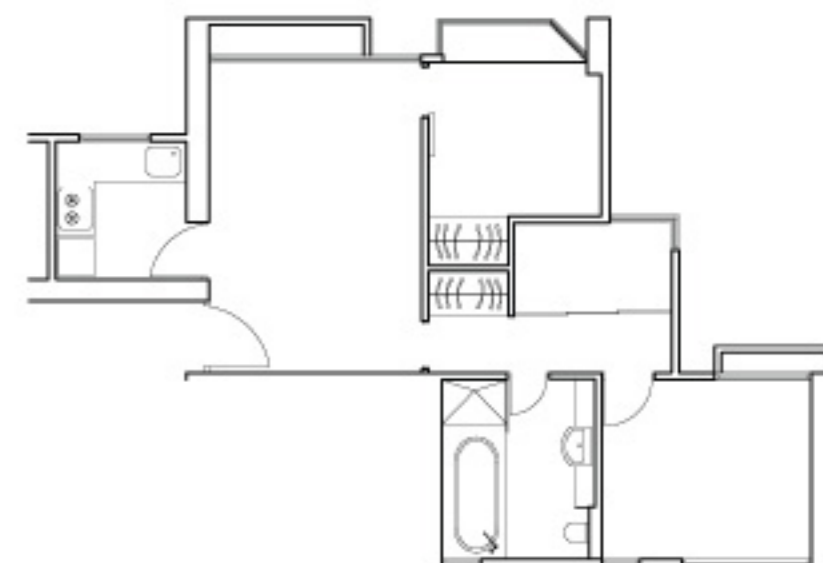

Sherwood

香港半山摩羅廟街 17 號

兩房單位 900 平方呎
每月租金港幣 34,000