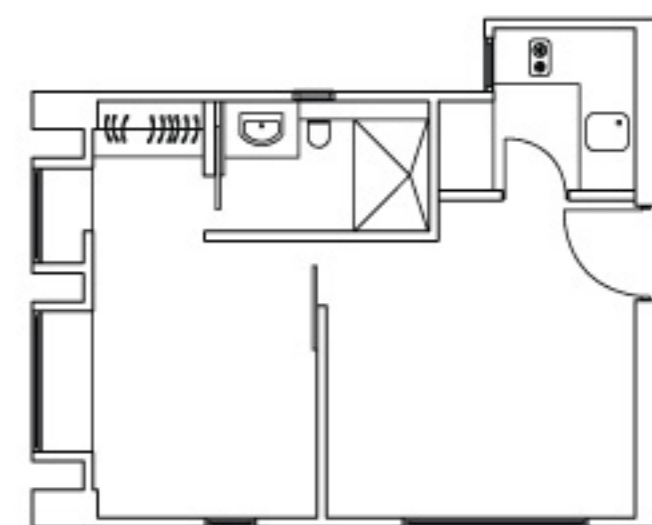

Floral

香港半山羅便臣道 22 號

一房單位 436 平方呎
每月租金港幣 21,000

長租住宅：
租金已包括管理費、地租及差餉
* 可選配家具出租