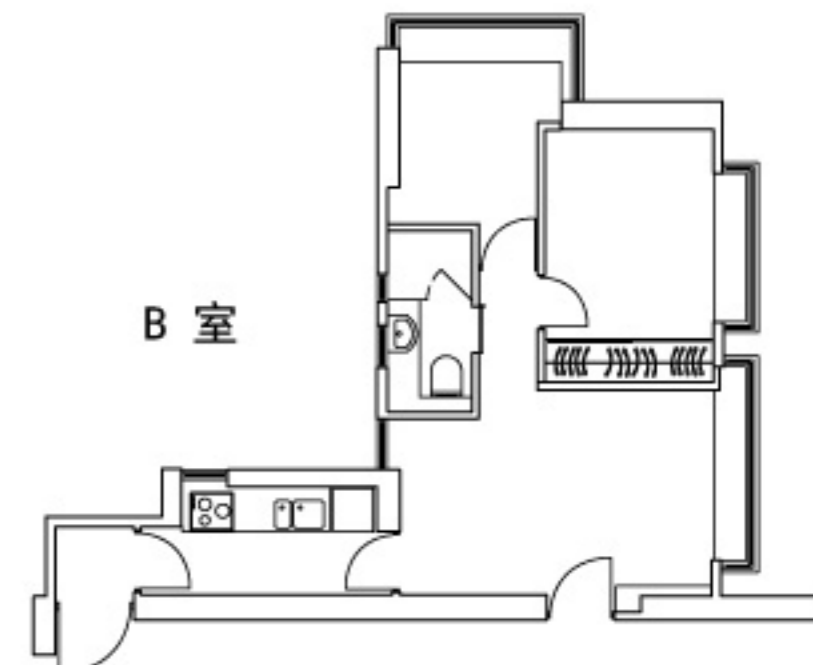

## Lily II

香港半山羅便臣道 28 號

二至二十六樓

開放式單位 520 平方呎  
每月租金港幣 28,000

一房單位連露台 620 平方呎  
每月租金港幣 33,000

## Orchid

香港半山摩羅廟街 22 號

二至二十七樓

一房單位連露台 480 平方呎  
每月租金港幣 26,000

頂層特色單位 1,170 平方呎  
每月租金港幣 64,000

服務式住宅：  
租金包括水電費、上網服務、本地電話、政府收費、\*每日客房清潔  
\* 除星期日及公眾假期

## Peach Blossom

香港半山摩羅廟街 15 號

二至二十五樓

一房單位 560 平方呎  
每月租金由港幣 25,800 起

兩房單位 680 平方呎  
每月租金由港幣 30,800 起