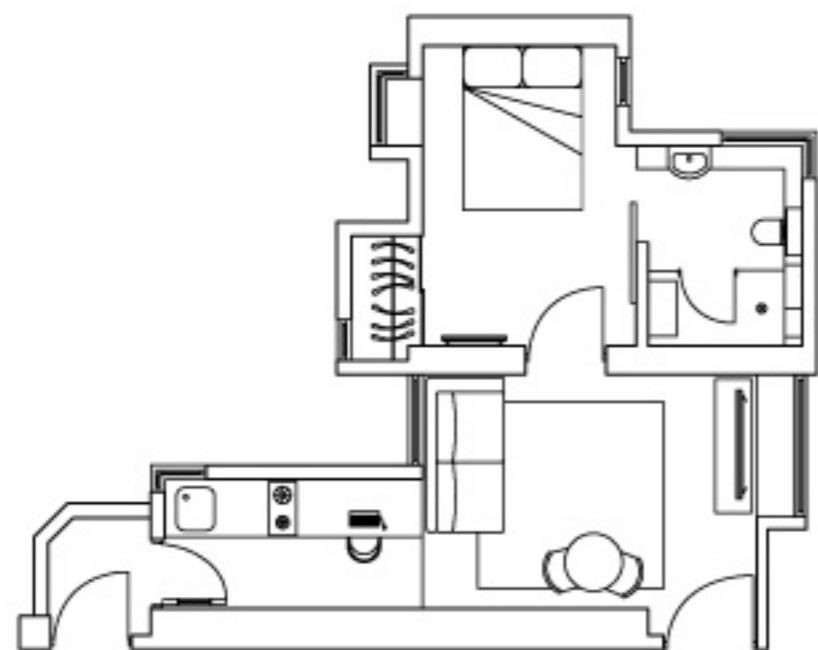

Orchid

香港半山摩羅廟街 22 號

二至二十七樓

一房單位連露台 480 平方呎
每月租金港幣 26,000

頂層特色單位 1,170 平方呎
每月租金港幣 64,000

服務式住宅：
租金包括水電費、上網服務、本地電話、政府收費、*每日客房清潔
* 除星期日及公眾假期