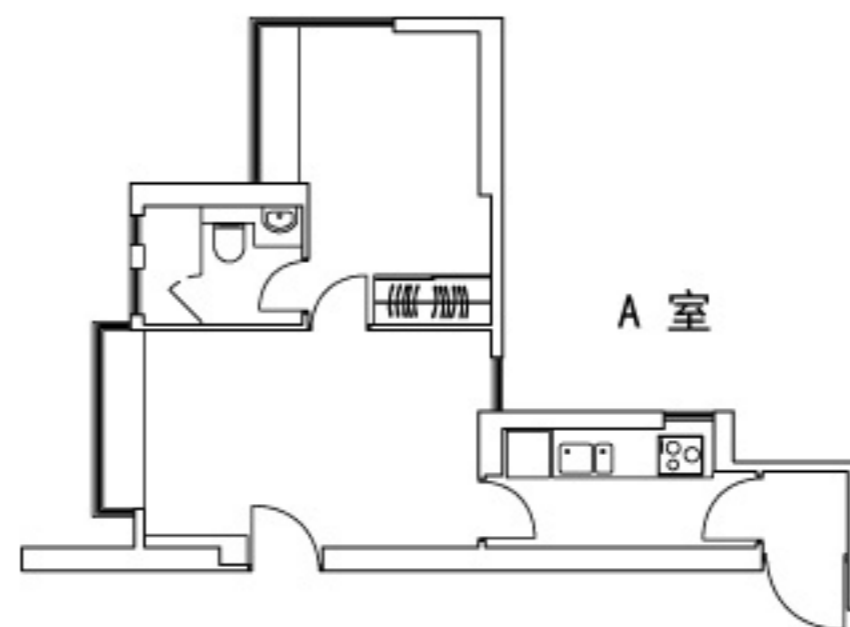

價目表

Lily I

香港半山羅便臣道 28 號

二至二十四樓

一房單位連露台 720 平方呎
每月租金由港幣 35,000 起

Lily II

香港半山羅便臣道 28 號

二至二十六樓

開放式單位 520 平方呎
每月租金港幣 28,000

一房單位連露台 620 平方呎
每月租金港幣 33,000

Orchid

香港半山摩羅廟街 22 號

二至二十七樓

一房單位連露台 480 平方呎
每月租金港幣 26,000

頂層特色單位 1,170 平方呎
每月租金港幣 64,000

服務式住宅：
租金包括水電費、上網服務、本地電話、政府收費、*每日客房清潔
* 除星期日及公眾假期

Peach Blossom

香港半山摩羅廟街 15 號

二至二十五樓

一房單位 560 (建築)/401 (實用) 平方呎
每月租金由港幣 25,800 起

兩房單位 680 (建築)/473 (實用) 平方呎
每月租金由港幣 30,800 起

Sherwood

香港半山摩羅廟街 17 號

兩房單位 900 (建築)/626 (實用) 平方呎
每月租金港幣 34,000