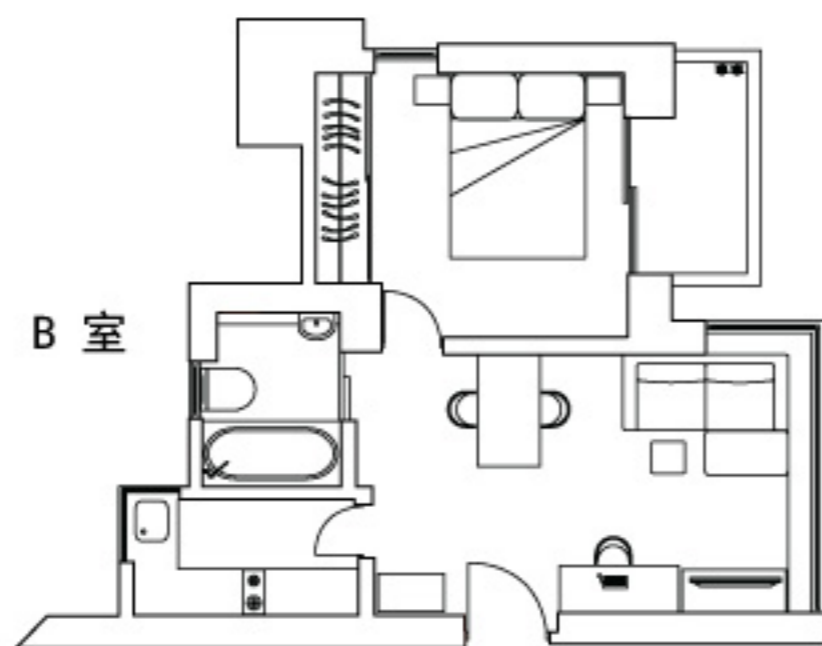

價目表

Lily I

香港半山羅便臣道 28 號

二至二十四樓

一房單位連露台 720 平方呎
每月租金由港幣 35,000 起

Lily II

香港半山羅便臣道 28 號

二至二十六樓

開放式單位 520 平方呎
每月租金港幣 28,000

一房單位連露台 620 平方呎
每月租金港幣 33,000

Orchid

香港半山摩羅廟街 22 號

二至二十七樓

一房單位連露台 480 平方呎
每月租金港幣 26,000

頂層特色單位 1,170 平方呎
每月租金港幣 64,000

服務式住宅：
租金包括水電費、上網服務、本地電話、政府收費、*每日客房清潔
* 除星期日及公眾假期