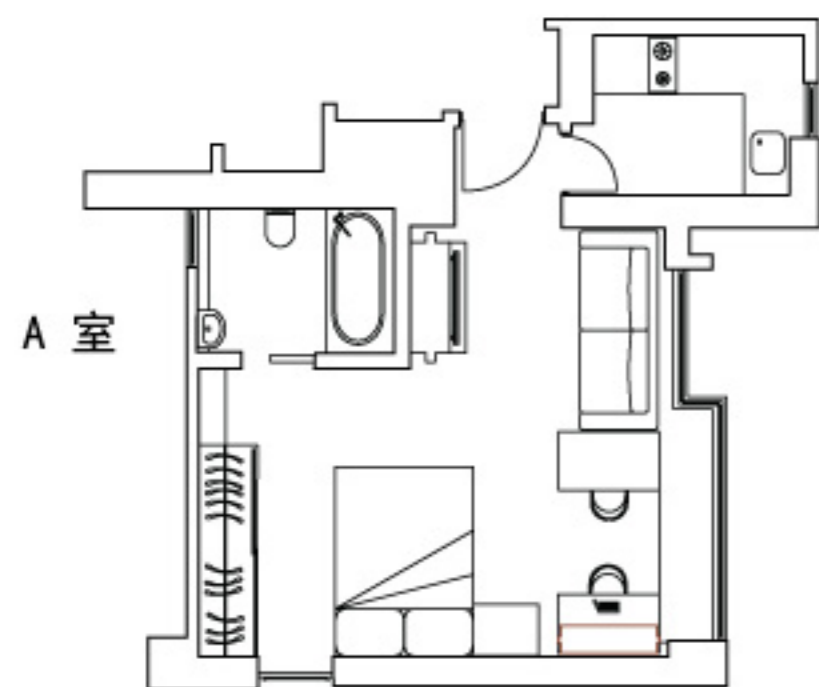

價目表

Lily I

香港半山羅便臣道 28 號

二至二十四樓

一房單位連露台 720 平方呎
每月租金由港幣 35,000 起

Lily II

香港半山羅便臣道 28 號

二至二十六樓

開放式單位 520 平方呎
每月租金港幣 28,000

一房單位連露台 620 平方呎
每月租金港幣 33,000

Orchid

香港半山摩羅廟街 22 號

二至二十七樓

一房單位連露台 480 平方呎
每月租金港幣 26,000

頂層特色單位 1,170 平方呎
每月租金港幣 64,000

服務式住宅：
租金包括水電費、上網服務、本地電話、政府收費、*每日客房清潔
* 除星期日及公眾假期