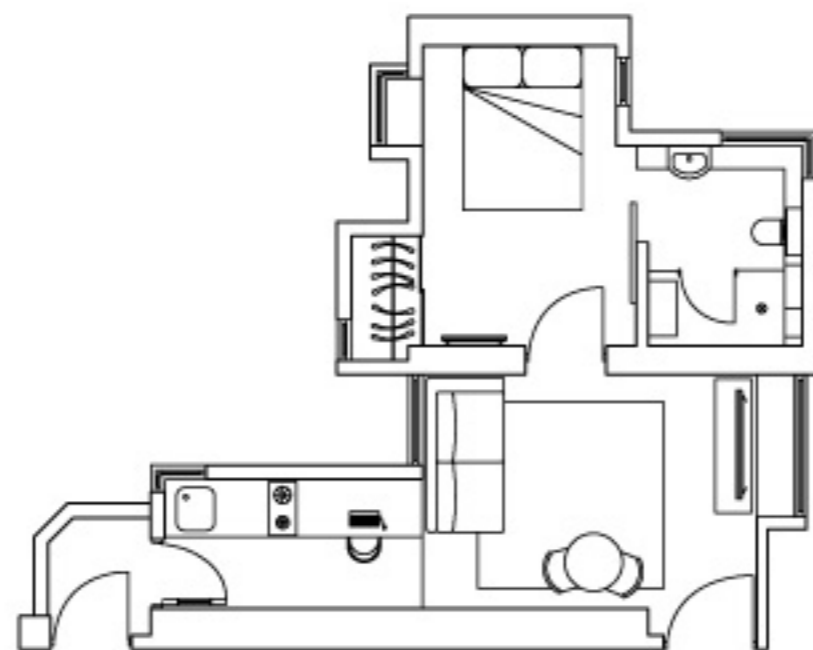

價目表

Lily I

香港半山羅便臣道 28 號

二至二十四樓

一房單位連露台 720 平方呎
每月租金由港幣 35,000 起

Lily II

香港半山羅便臣道 28 號

二至二十六樓

開放式單位 520 平方呎
每月租金港幣 28,000

一房單位連露台 620 平方呎
每月租金港幣 33,000

Orchid

香港半山摩羅廟街 22 號

二至二十七樓

一房單位連露台 480 平方呎
每月租金港幣 26,000

頂層特色單位 1,170 平方呎
每月租金港幣 64,000

服務式住宅：
租金包括水電費、上網服務、本地電話、政府收費、*每日客房清潔
* 除星期日及公眾假期

Peach Blossom

香港半山摩羅廟街 15 號

二至二十五樓

一房單位 560 (建築)/401 (實用) 平方呎
每月租金由港幣 25,800 起

兩房單位 680 (建築)/473 (實用) 平方呎
每月租金由港幣 30,800 起

Sherwood

香港半山摩羅廟街 17 號

兩房單位 900 (建築)/626 (實用) 平方呎
每月租金港幣 34,000