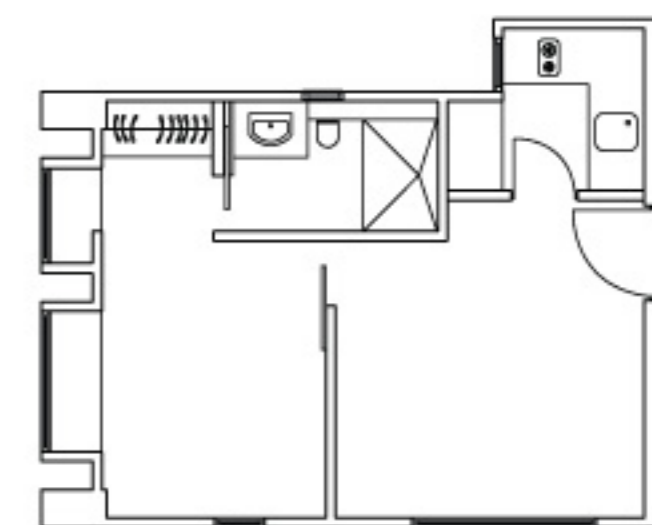

Ka Yee

香港半山摩羅廟街 23 號

一房單位 491 (建築)/341 (實用) 平方呎
每月租金港幣 22,500

Floral

香港半山羅便臣道 22 號

一房單位 436 (建築)/344 (實用) 平方呎
每月租金港幣 21,000

長租住宅：
租金已包括管理費、地租及差餉
* 可選配家具出租