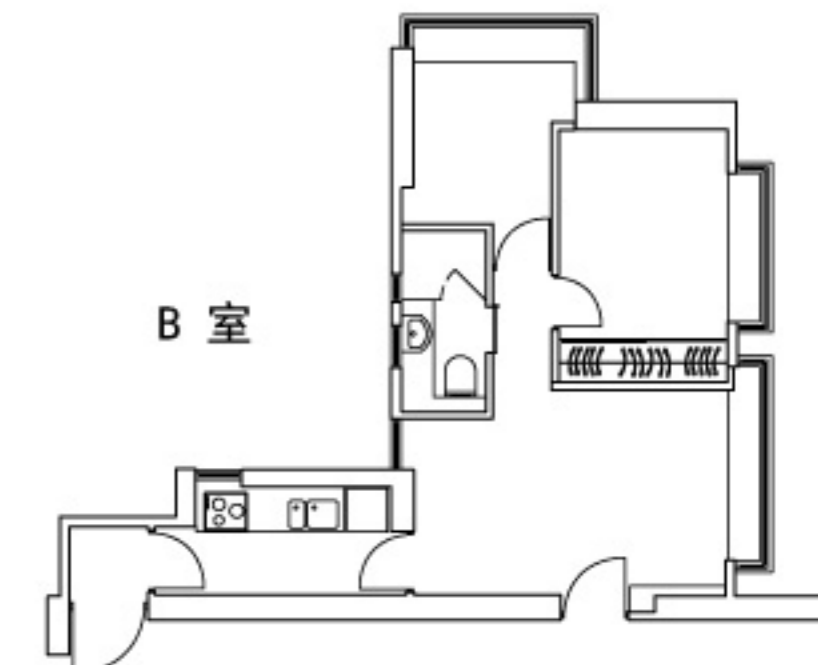

價目表

Lily I

香港半山羅便臣道 28 號

二至二十四樓

一房單位連露台 720 平方呎
每月租金由港幣 35,000 起

Lily II

香港半山羅便臣道 28 號

二至二十六樓

開放式單位 520 平方呎
每月租金港幣 28,000

一房單位連露台 620 平方呎
每月租金港幣 33,000

Orchid

香港半山摩羅廟街 22 號

二至二十七樓

一房單位連露台 480 平方呎
每月租金港幣 26,000

頂層特色單位 1,170 平方呎
每月租金港幣 64,000

服務式住宅：
租金包括水電費、上網服務、本地電話、政府收費、*每日客房清潔
* 除星期日及公眾假期

Peach Blossom

香港半山摩羅廟街 15 號

二至二十五樓

一房單位 560 (建築)/401 (實用) 平方呎
每月租金由港幣 25,800 起

兩房單位 680 (建築)/473 (實用) 平方呎
每月租金由港幣 30,800 起

Sherwood

香港半山摩羅廟街 17 號

兩房單位 900 (建築)/626 (實用) 平方呎
每月租金港幣 34,000