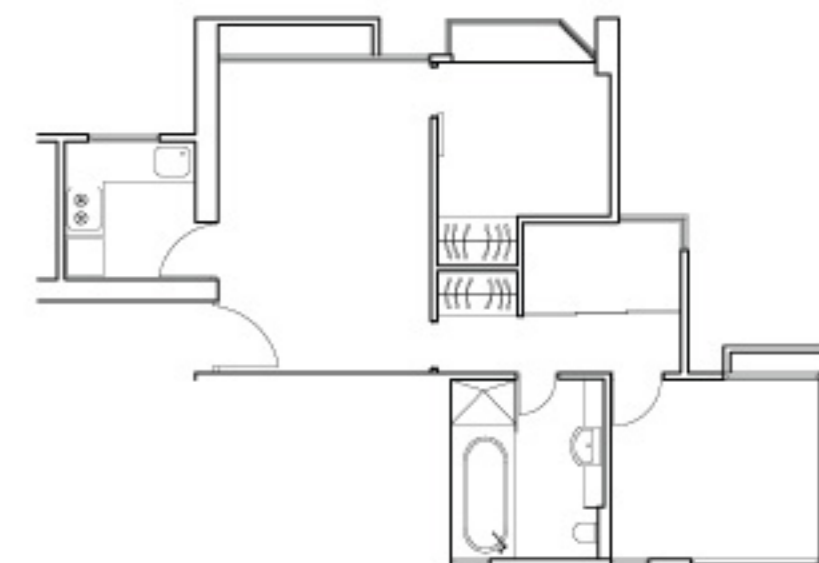

Peach Blossom

香港半山摩羅廟街 15 號

二至二十五樓

一房單位 560 (建築)/401 (實用) 平方呎
每月租金由港幣 25,800 起

兩房單位 680 (建築)/473 (實用) 平方呎
每月租金由港幣 30,800 起

Sherwood

香港半山摩羅廟街 17 號

兩房單位 900 (建築)/626 (實用) 平方呎
每月租金港幣 34,000