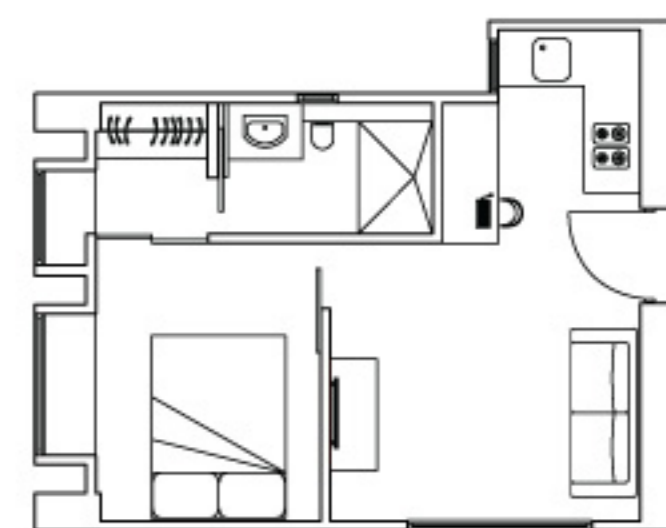

價目表

Lily I

香港半山羅便臣道 28 號

二至二十四樓

一房單位連露台 720 平方呎
每月租金由港幣 35,000 起

Lily II

香港半山羅便臣道 28 號

二至二十六樓

Peach Blossom

香港半山摩羅廟街 15 號

二至二十五樓

一房單位 560 平方呎
每月租金由港幣 25,800 起

兩房單位 680 平方呎
每月租金由港幣 30,800 起

Sherwood

香港半山摩羅廟街 17 號

兩房單位 900 平方呎
每月租金港幣 34,000

Ka Yee

香港半山摩羅廟街 23 號

一房單位 491 平方呎
每月租金港幣 22,500

Floral

香港半山羅便臣道 22 號

一房單位 436 平方呎
每月租金港幣 21,000

長租住宅：
租金已包括管理費、地租及差餉
* 可選配家具出租