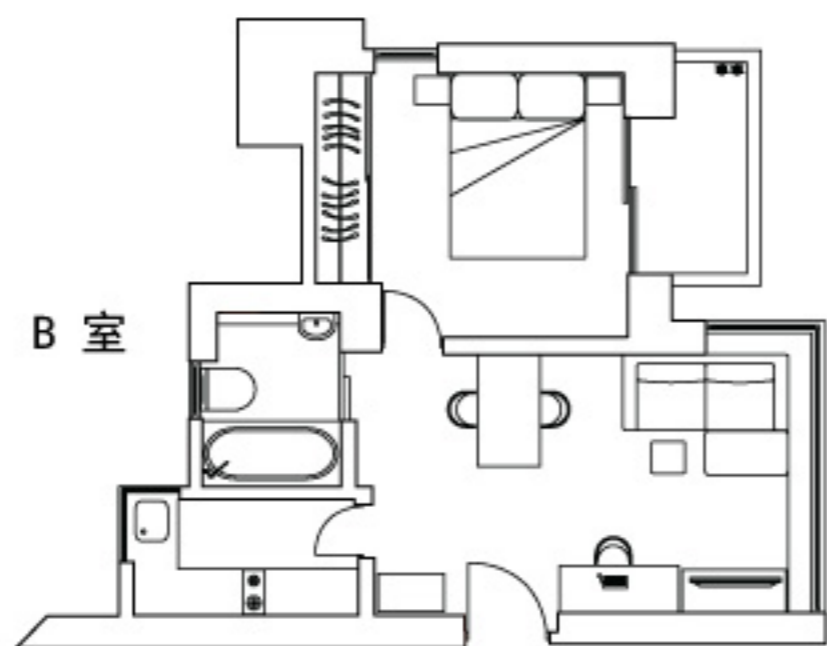

價目表

Lily I

香港半山羅便臣道 28 號

二至二十四樓

一房單位連露台 720 平方呎
每月租金由港幣 35,000 起

Lily II

香港半山羅便臣道 28 號

二至二十六樓

開放式單位 520 平方呎
每月租金港幣 28,000

一房單位連露台 620 平方呎
每月租金港幣 33,000

Orchid

香港半山摩羅廟街 22 號

二至二十七樓

一房單位連露台 480 平方呎
每月租金港幣 26,000

頂層特色單位 1,170 平方呎
每月租金港幣 64,000

服務式住宅：
租金包括水電費、上網服務、本地電話、政府收費、*每日客房清潔
* 除星期日及公眾假期