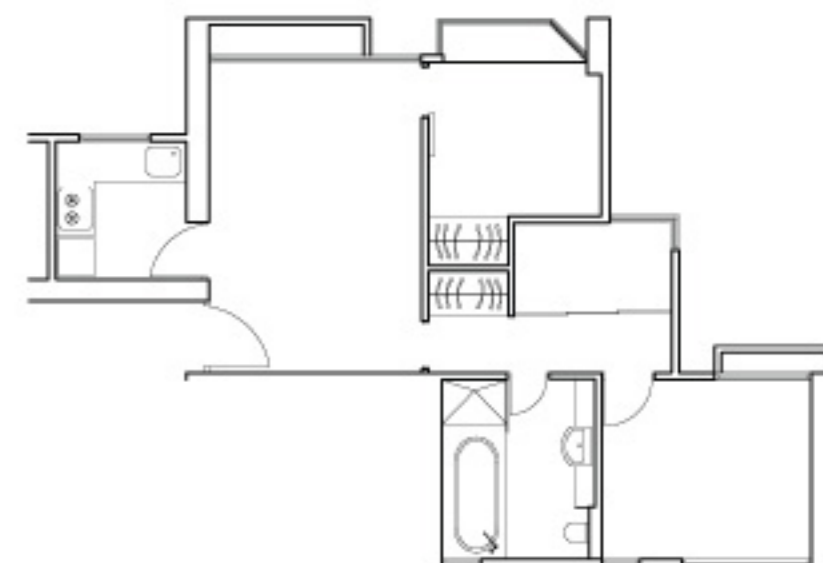

Peach Blossom

香港半山摩羅廟街 15 號

二至二十五樓

一房單位 560 平方呎
每月租金由港幣 25,800 起

兩房單位 680 平方呎
每月租金由港幣 30,800 起

Sherwood

香港半山摩羅廟街 17 號

兩房單位 900 平方呎
每月租金港幣 34,000