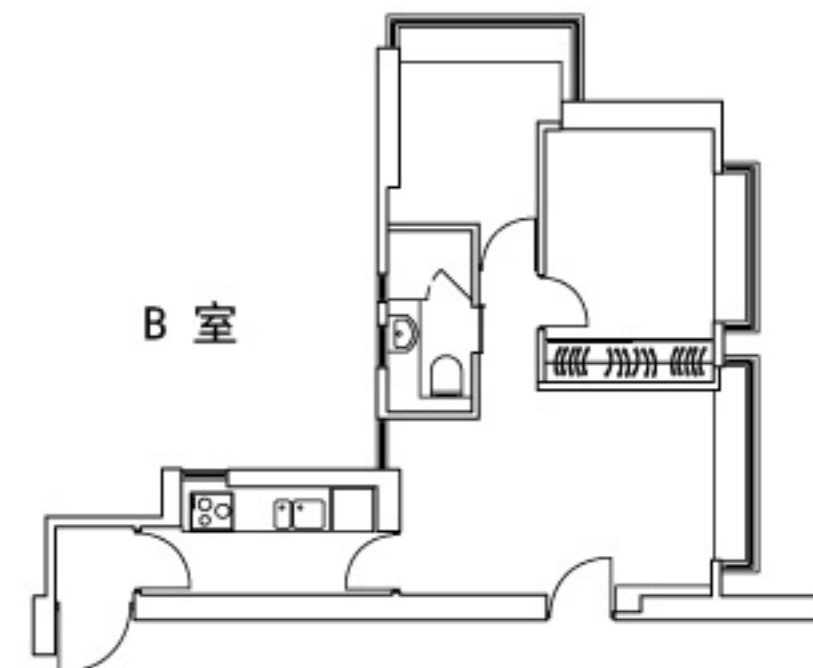

價目表

Lily I

香港半山羅便臣道 28 號

二至二十四樓

一房單位連露台 720 平方呎
每月租金由港幣 35,000 起

Lily II

香港半山羅便臣道 28 號

二至二十六樓

開放式單位 520 平方呎
每月租金港幣 28,000

一房單位連露台 620 平方呎
每月租金港幣 33,000

Orchid

香港半山摩羅廟街 22 號

二至二十七樓

一房單位連露台 480 平方呎
每月租金港幣 26,000

頂層特色單位 1,170 平方呎
每月租金港幣 64,000

服務式住宅：
租金包括水電費、上網服務、本地電話、政府收費、*每日客房清潔
* 除星期日及公眾假期

Peach Blossom

香港半山摩羅廟街 15 號

二至二十五樓

一房單位 560 平方呎
每月租金由港幣 25,800 起

兩房單位 680 平方呎
每月租金由港幣 30,800 起

Sherwood

香港半山摩羅廟街 17 號

兩房單位 900 平方呎
每月租金港幣 34,000