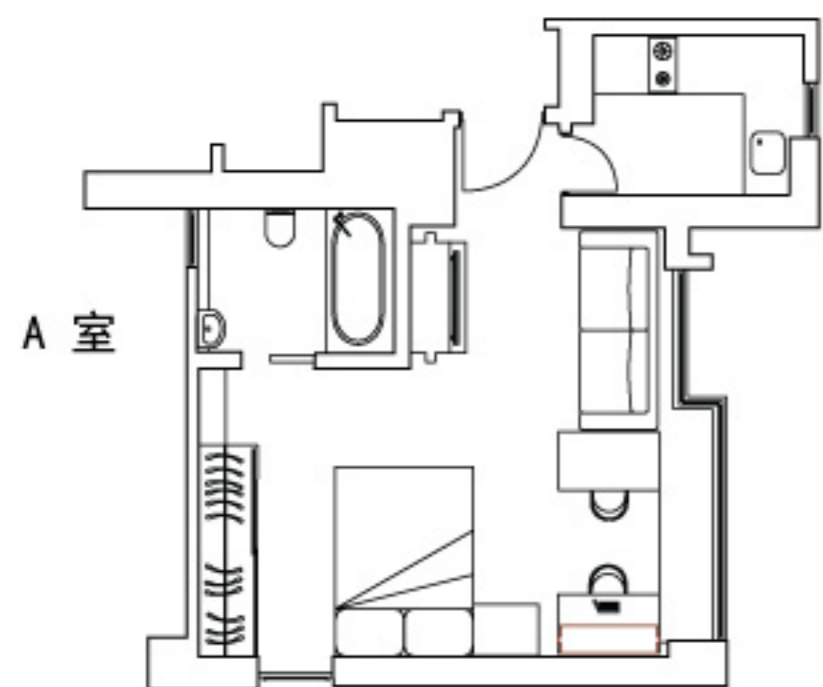

價目表

Lily I

香港半山羅便臣道 28 號

二至二十四樓

一房單位連露台 720 平方呎
每月租金由港幣 35,000 起

Lily II

香港半山羅便臣道 28 號

二至二十六樓

開放式單位 520 平方呎
每月租金港幣 28,000

一房單位連露台 620 平方呎
每月租金港幣 33,000

Orchid

香港半山摩羅廟街 22 號

二至二十七樓

一房單位連露台 480 平方呎
每月租金港幣 26,000

頂層特色單位 1,170 平方呎
每月租金港幣 64,000

服務式住宅：
租金包括水電費、上網服務、本地電話、政府收費、*每日客房清潔
* 除星期日及公眾假期