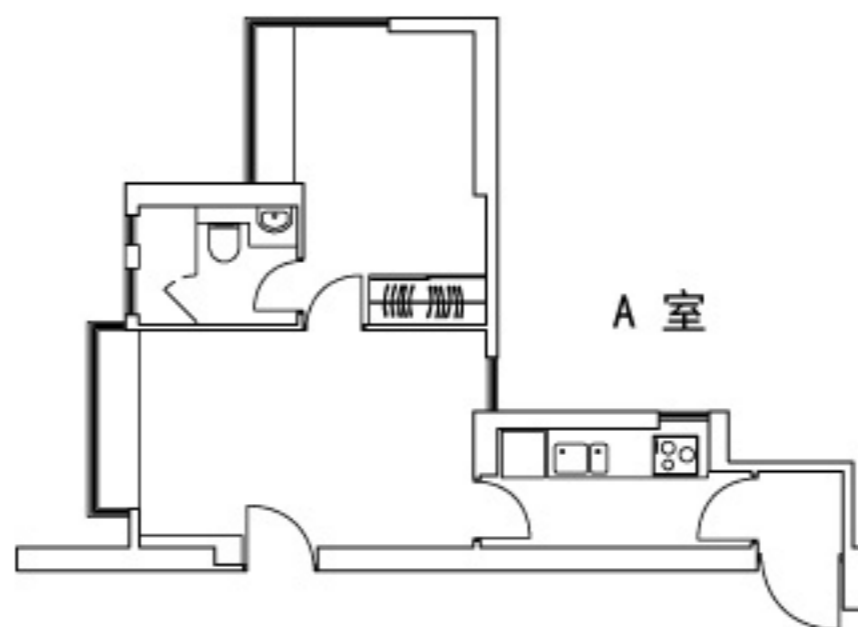

Peach Blossom

香港半山摩羅廟街 15 號

二至二十五樓

一房單位 560 平方呎
每月租金由港幣 25,800 起