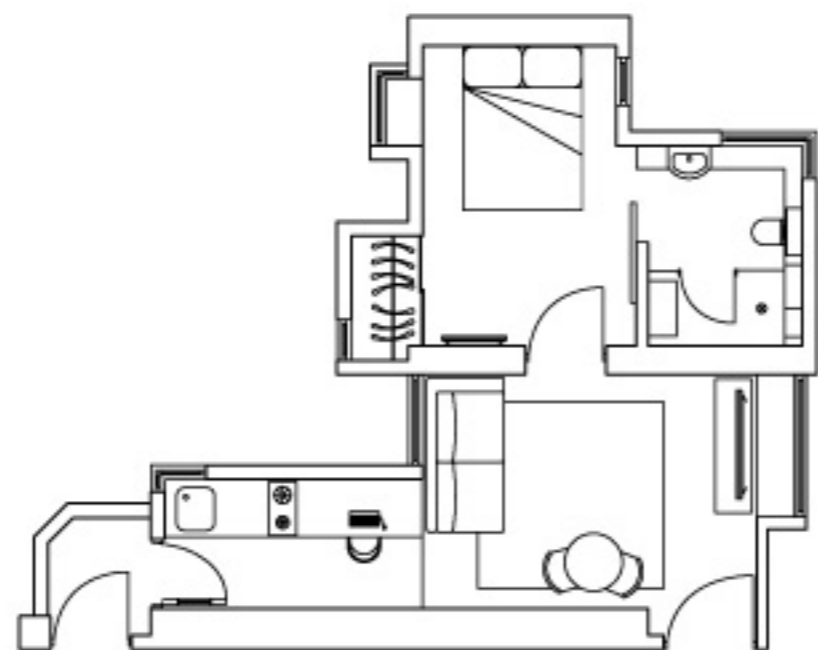

價目表

Lily I

香港半山羅便臣道 28 號

二至二十四樓

一房單位連露台 720 平方呎
每月租金由港幣 35,000 起

Lily II

香港半山羅便臣道 28 號

二至二十六樓

開放式單位 520 平方呎
每月租金港幣 28,000

一房單位連露台 620 平方呎
每月租金港幣 33,000

Orchid

香港半山摩羅廟街 22 號

二至二十七樓

一房單位連露台 480 平方呎
每月租金港幣 26,000

頂層特色單位 1,170 平方呎
每月租金港幣 64,000

服務式住宅：
租金包括水電費、上網服務、本地電話、政府收費、*每日客房清潔
* 除星期日及公眾假期

Peach Blossom

香港半山摩羅廟街 15 號

二至二十五樓

一房單位 560 平方呎
每月租金由港幣 25,800 起

兩房單位 680 平方呎
每月租金由港幣 30,800 起

Sherwood

香港半山摩羅廟街 17 號

兩房單位 900 平方呎
每月租金港幣 34,000