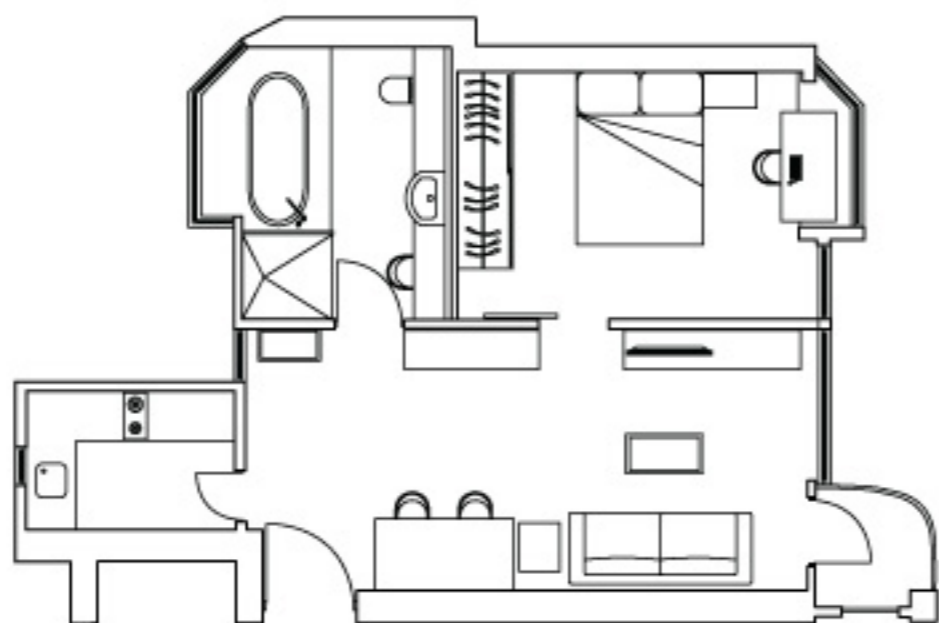

價目表

Lily I

香港半山羅便臣道 28 號

二至二十四樓

一房單位連露台 720 平方呎
每月租金由港幣 35,000 起

Lily II

香港半山羅便臣道 28 號

二至二十六樓

開放式單位 520 平方呎
每月租金港幣 28,000

一房單位連露台 620 平方呎
每月租金港幣 33,000

Orchid

香港半山摩羅廟街 22 號

二至二十七樓

一房單位連露台 480 平方呎
每月租金港幣 26,000

頂層特色單位 1,170 平方呎
每月租金港幣 64,000

服務式住宅：
租金包括水電費、上網服務、本地電話、政府收費、*每日客房清潔
* 除星期日及公眾假期