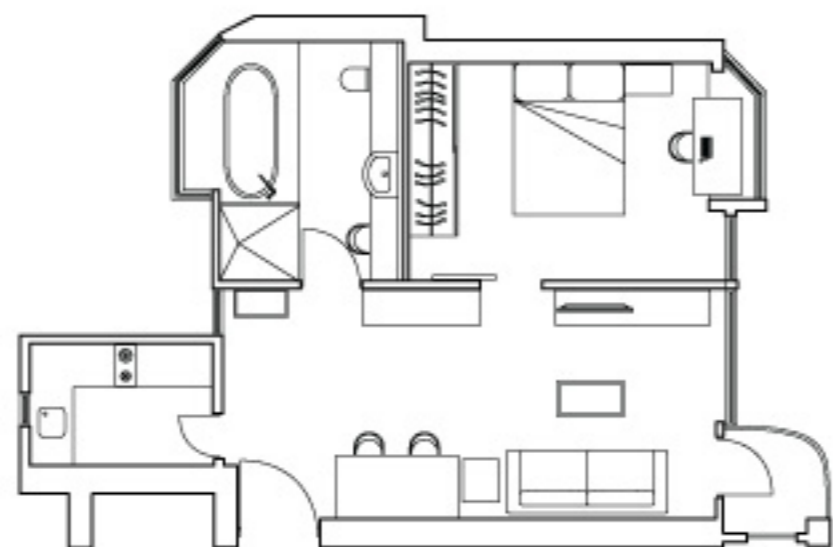

價目表

Lily I

香港半山羅便臣道 28 號

一房單位連露台 720 平方呎
每月租金由港幣 35,000 起

二至二十四樓

Sherwood

香港半山摩羅廟街 17 號

兩房單位 900 平方呎
每月租金港幣 48,000

Lily II

香港半山羅便臣道 28 號

開放式單位 520 平方呎
每月租金港幣 28,000

一房單位連露台 620 平方呎
每月租金港幣 33,000

二至二十六樓

Ka Yee

香港半山摩羅廟街 23 號

一房單位 491 平方呎
每月租金港幣 27,000