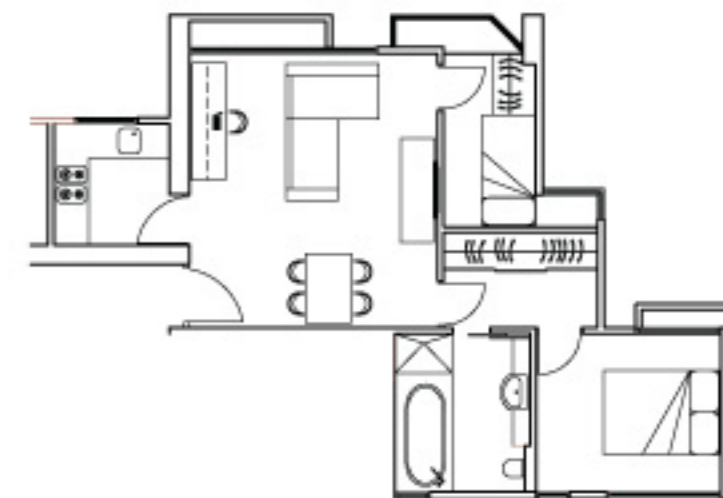

價目表

Lily I

香港半山羅便臣道 28 號

一房單位連露台 720 平方呎
每月租金由港幣 35,000 起

二至二十四樓

Sherwood

香港半山摩羅廟街 17 號

兩房單位 900 平方呎
每月租金港幣 48,000

Lily II

香港半山羅便臣道 28 號

開放式單位 520 平方呎
每月租金港幣 28,000

一房單位連露台 620 平方呎
每月租金港幣 33,000

二至二十六樓

Ka Yee

香港半山摩羅廟街 23 號

一房單位 491 平方呎
每月租金港幣 27,000