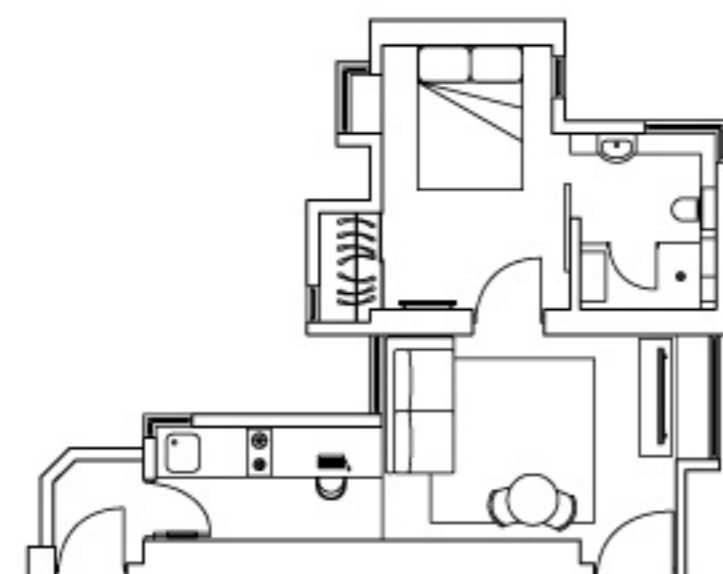

Floral

香港半山羅便臣道 22 號

一房單位 436 平方呎
每月租金港幣 26,000

Orchid

香港半山摩羅廟街 22 號

一房單位連露台 480 平方呎
每月租金港幣 26,000

頂層特色單位 1,170 平方呎
每月租金港幣 64,000

二至二十七樓

Peach Blossom

香港半山摩羅廟街 15 號

一房單位 560 平方呎
每月租金由港幣 25,800 起

兩房單位 680 平方呎
每月租金由港幣 30,800 起

二至二十五樓

服務式住宅：
租金包括水電費、上網服務、本地電話、政府收費、*每日客房清潔
* 除星期日及公眾假期

長租住宅：
租金已包括管理費、地租及差餉
* 可選配家具出租