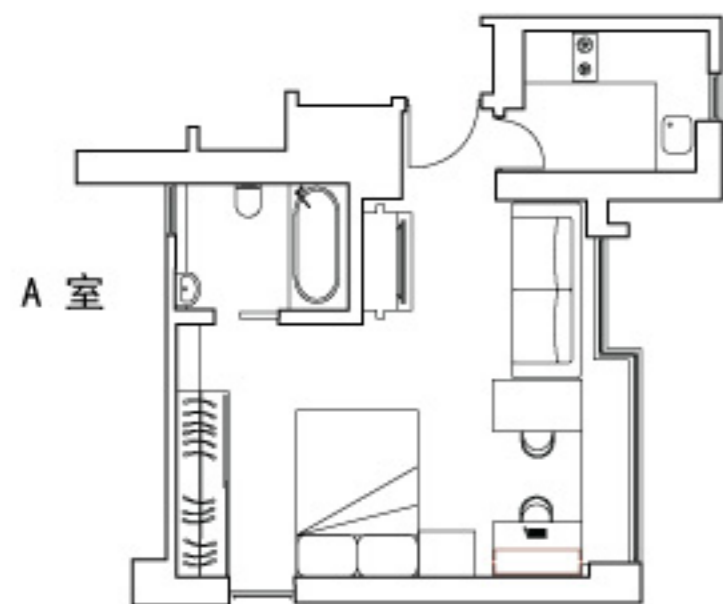

價目表

Lily I

香港半山羅便臣道 28 號

一房單位連露台 720 平方呎
每月租金由港幣 35,000 起

二至二十四樓

Sherwood

香港半山摩羅廟街 17 號

兩房單位 900 平方呎
每月租金港幣 48,000

Lily II

香港半山羅便臣道 28 號

開放式單位 520 平方呎
每月租金港幣 28,000

一房單位連露台 620 平方呎
每月租金港幣 33,000

二至二十六樓

Ka Yee

香港半山摩羅廟街 23 號

一房單位 491 平方呎
每月租金港幣 27,000