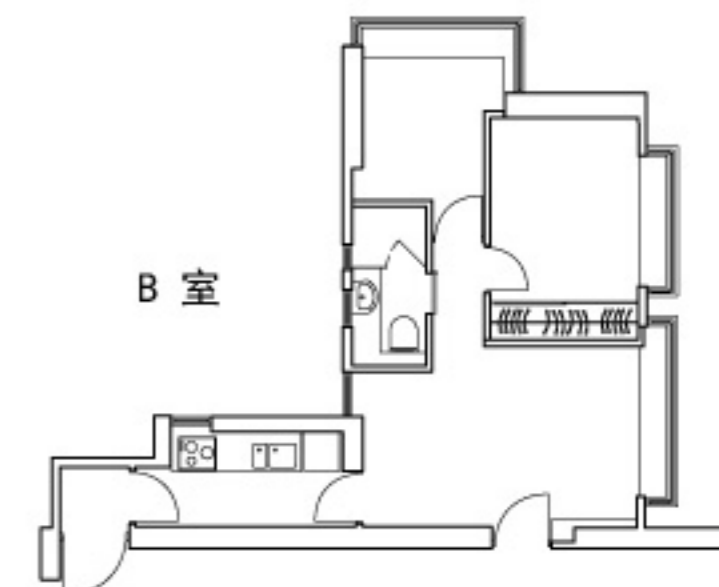

Lily II

香港半山羅便臣道 28 號

開放式單位 520 平方呎
每月租金港幣 28,000

一房單位連露台 620 平方呎
每月租金港幣 33,000

二至二十六樓

Ka Yee

香港半山摩羅廟街 23 號

一房單位 491 平方呎
每月租金港幣 27,000

Floral

香港半山羅便臣道 22 號

一房單位 436 平方呎
每月租金港幣 26,000

Orchid

香港半山摩羅廟街 22 號

一房單位連露台 480 平方呎
每月租金港幣 26,000

頂層特色單位 1,170 平方呎
每月租金港幣 64,000

二至二十七樓

Peach Blossom

香港半山摩羅廟街 15 號

一房單位 560 平方呎
每月租金由港幣 25,800 起

兩房單位 680 平方呎
每月租金由港幣 30,800 起

二至二十五樓

服務式住宅：
租金包括水電費、上網服務、本地電話、政府收費、*每日客房清潔
* 除星期日及公眾假期

長租住宅：
租金已包括管理費、地租及差餉
* 可選配家具出租