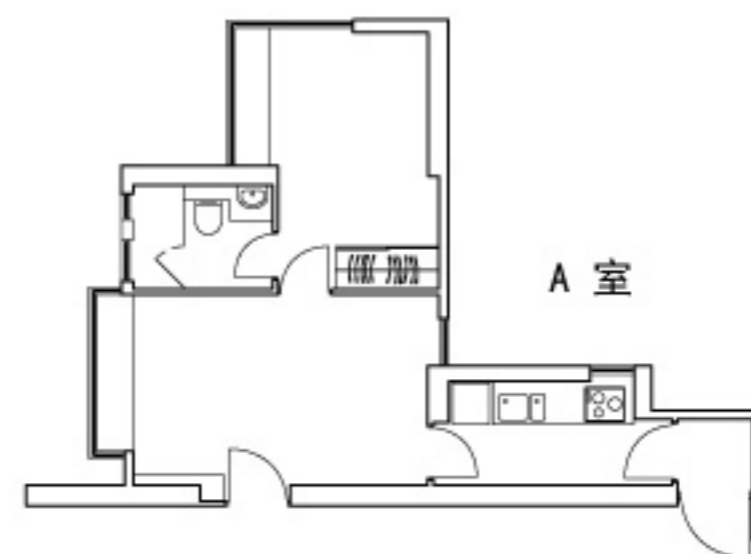

Lily II

香港半山羅便臣道 28 號

開放式單位 520 平方呎
每月租金港幣 28,000

一房單位連露台 620 平方呎
每月租金港幣 33,000

二至二十六樓

Ka Yee

香港半山摩羅廟街 23 號

一房單位 491 平方呎
每月租金港幣 27,000

Floral

香港半山羅便臣道 22 號

一房單位 436 平方呎
每月租金港幣 26,000

Orchid

香港半山摩羅廟街 22 號

一房單位連露台 480 平方呎
每月租金港幣 26,000

頂層特色單位 1,170 平方呎
每月租金港幣 64,000

二至二十七樓

Peach Blossom

香港半山摩羅廟街 15 號

一房單位 560 平方呎
每月租金由港幣 25,800 起

兩房單位 680 平方呎
每月租金由港幣 30,800 起

二至二十五樓

服務式住宅：
租金包括水電費、上網服務、本地電話、政府收費、*每日客房清潔
* 除星期日及公眾假期

長租住宅：
租金已包括管理費、地租及差餉
* 可選配家具出租