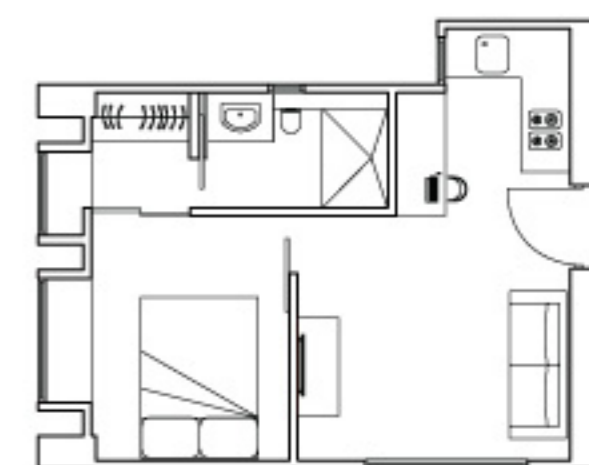

價目表

Lily I

香港半山羅便臣道 28 號

一房單位連露台 720 平方呎
每月租金由港幣 35,000 起

二至二十四樓

Sherwood

香港半山摩羅廟街 17 號

兩房單位 900 平方呎
每月租金港幣 48,000

Lily II

香港半山羅便臣道 28 號

開放式單位 520 平方呎
每月租金港幣 28,000

一房單位連露台 620 平方呎
每月租金港幣 33,000

二至二十六樓

Ka Yee

香港半山摩羅廟街 23 號

一房單位 491 平方呎
每月租金港幣 27,000

Floral

香港半山羅便臣道 22 號

一房單位 436 平方呎
每月租金港幣 26,000

Orchid

香港半山摩羅廟街 22 號

一房單位連露台 480 平方呎
每月租金港幣 26,000

頂層特色單位 1,170 平方呎
每月租金港幣 64,000

二至二十七樓