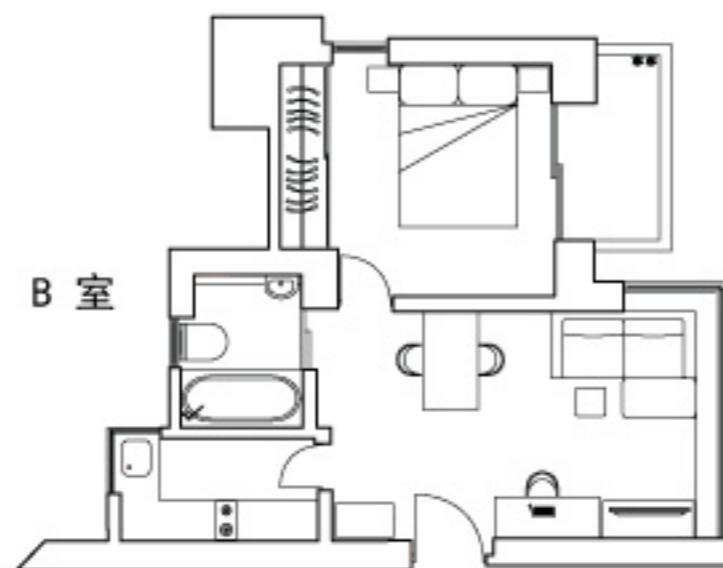

價目表

Lily I

香港半山羅便臣道 28 號

一房單位連露台 720 平方呎
每月租金由港幣 35,000 起

二至二十四樓

Sherwood

香港半山摩羅廟街 17 號

兩房單位 900 平方呎
每月租金港幣 48,000

Lily II

香港半山羅便臣道 28 號

開放式單位 520 平方呎
每月租金港幣 28,000

一房單位連露台 620 平方呎
每月租金港幣 33,000

二至二十六樓

Ka Yee

香港半山摩羅廟街 23 號

一房單位 491 平方呎
每月租金港幣 27,000