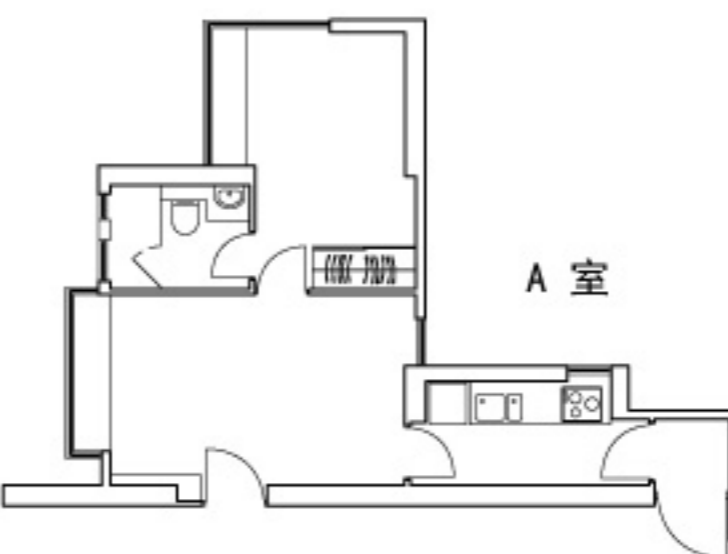

Floral

香港半山羅便臣道 22 號

一房單位 436 平方呎
每月租金由港幣 26,000 起

Orchid

香港半山摩羅廟街 22 號

一房單位連露台 480 平方呎
每月租金由港幣 26,000 起

頂層特色單位 1,170 平方呎
每月租金由港幣 64,000 起

二至二十七樓

Peach Blossom

香港半山摩羅廟街 15 號

一房單位 560 平方呎
每月租金由港幣 25,800 起

兩房單位 680 平方呎
每月租金由港幣 30,800 起

二至二十五樓

服務式住宅：
租金包括水電費、上網服務、本地電話、政府收費、*每日客房清潔
* 除星期日及公眾假期

長租住宅：
租金已包括管理費、地租及差餉
* 可選配家具出租