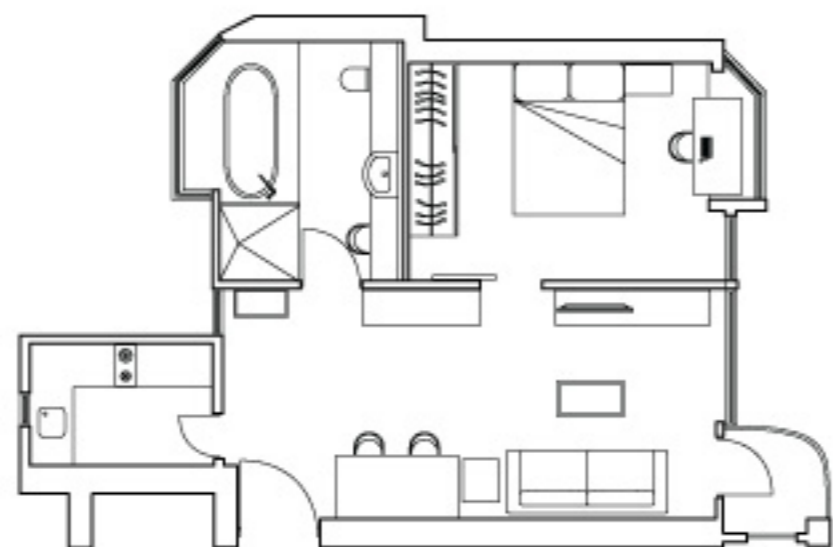

價目表

Lily I

香港半山羅便臣道 28 號

一房單位連露台 720 平方呎
每月租金由港幣 45,000 起

二至二十四樓

Sherwood

香港半山摩羅廟街 17 號

兩房單位 900 平方呎
每月租金由港幣 48,000 起

Lily II

香港半山羅便臣道 28 號

開放式單位 520 平方呎
每月租金由港幣 32,000 起

一房單位連露台 620 平方呎
每月租金由港幣 38,000 起

二至二十六樓

Ka Yee

香港半山摩羅廟街 23 號

一房單位 491 平方呎
每月租金由港幣 27,000 起