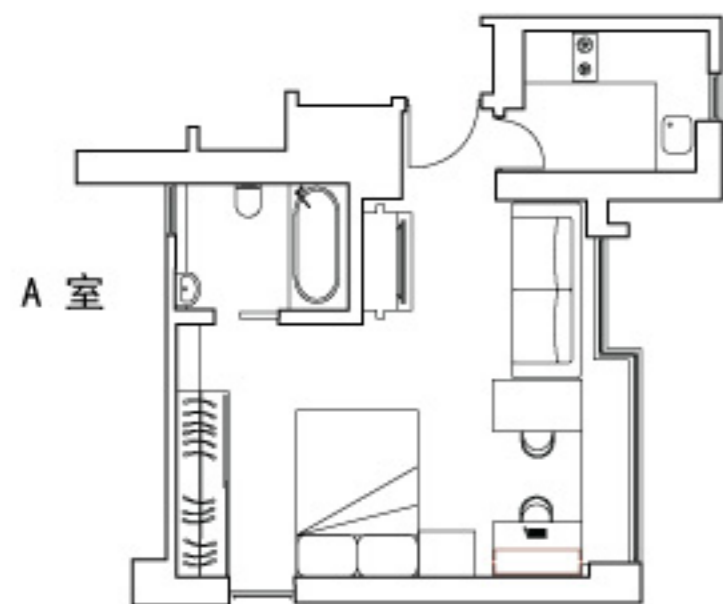

價目表

Lily I

香港半山羅便臣道 28 號

一房單位連露台 720 平方呎
每月租金由港幣 45,000 起

二至二十四樓

Sherwood

香港半山摩羅廟街 17 號

兩房單位 900 平方呎
每月租金由港幣 48,000 起

Lily II

香港半山羅便臣道 28 號

開放式單位 520 平方呎
每月租金由港幣 32,000 起

一房單位連露台 620 平方呎
每月租金由港幣 38,000 起

二至二十六樓

Ka Yee

香港半山摩羅廟街 23 號

一房單位 491 平方呎
每月租金由港幣 27,000 起