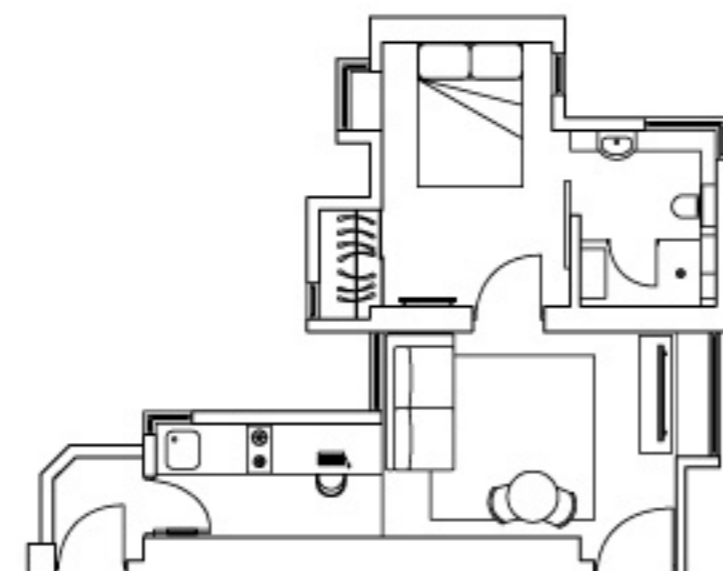

Floral

香港半山羅便臣道 22 號

一房單位 436 平方呎
每月租金由港幣 26,000 起

Orchid

香港半山摩羅廟街 22 號

一房單位連露台 480 平方呎
每月租金由港幣 26,000 起

頂層特色單位 1,170 平方呎
每月租金由港幣 64,000 起

二至二十七樓

Peach Blossom

香港半山摩羅廟街 15 號

一房單位 560 平方呎
每月租金由港幣 25,800 起

兩房單位 680 平方呎
每月租金由港幣 30,800 起

二至二十五樓

服務式住宅：
租金包括水電費、上網服務、本地電話、政府收費、*每日客房清潔
* 除星期日及公眾假期

長租住宅：
租金已包括管理費、地租及差餉
* 可選配家具出租