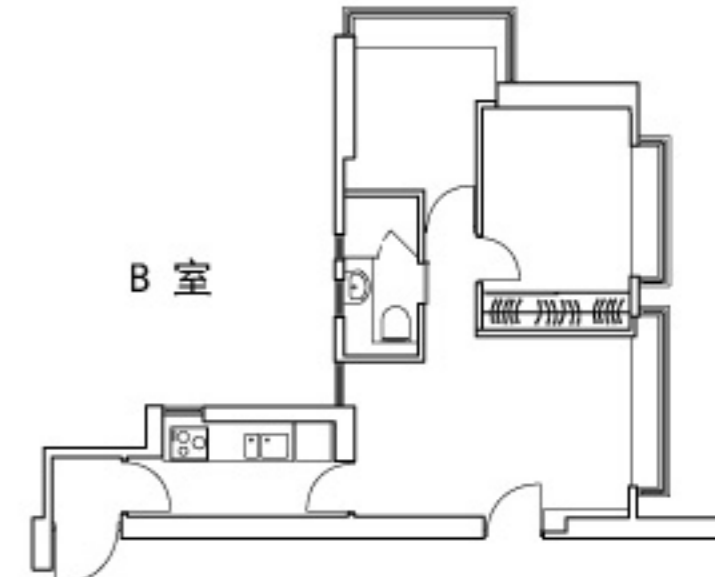

Lily II

香港半山羅便臣道 28 號

開放式單位 520 平方呎
每月租金由港幣 32,000 起

一房單位連露台 620 平方呎
每月租金由港幣 38,000 起

二至二十六樓

Ka Yee

香港半山摩羅廟街 23 號

一房單位 491 平方呎
每月租金由港幣 27,000 起

Floral

香港半山羅便臣道 22 號

一房單位 436 平方呎
每月租金由港幣 26,000 起

Orchid

香港半山摩羅廟街 22 號

一房單位連露台 480 平方呎
每月租金由港幣 26,000 起

頂層特色單位 1,170 平方呎
每月租金由港幣 64,000 起

二至二十七樓

Peach Blossom

香港半山摩羅廟街 15 號

一房單位 560 平方呎
每月租金由港幣 25,800 起

兩房單位 680 平方呎
每月租金由港幣 30,800 起

二至二十五樓

服務式住宅：
租金包括水電費、上網服務、本地電話、政府收費、*每日客房清潔
* 除星期日及公眾假期

長租住宅：
租金已包括管理費、地租及差餉
* 可選配家具出租