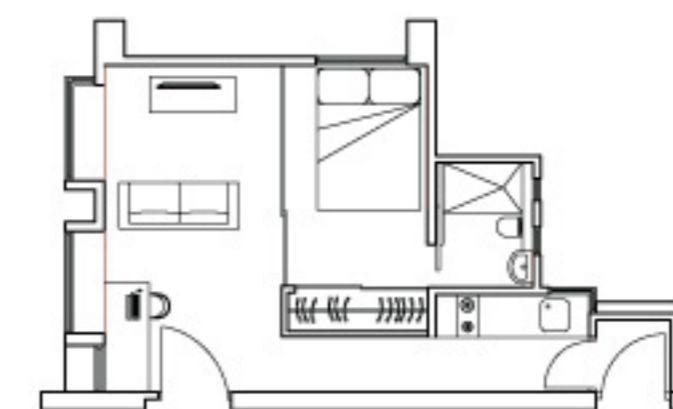

Lily II

香港半山羅便臣道 28 號

開放式單位 520 平方呎
每月租金由港幣 32,000 起

一房單位連露台 620 平方呎
每月租金由港幣 38,000 起

二至二十六樓

Ka Yee

香港半山摩羅廟街 23 號

一房單位 491 平方呎
每月租金由港幣 27,000 起