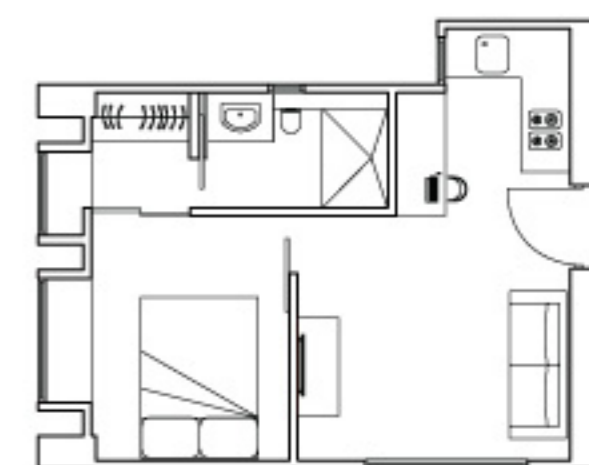

價目表

Lily I

香港半山羅便臣道 28 號

一房單位連露台 720 平方呎
每月租金由港幣 45,000 起

二至二十四樓

Sherwood

香港半山摩羅廟街 17 號

兩房單位 900 平方呎
每月租金由港幣 48,000 起

Lily II

香港半山羅便臣道 28 號

開放式單位 520 平方呎
每月租金由港幣 32,000 起

一房單位連露台 620 平方呎
每月租金由港幣 38,000 起

二至二十六樓

Ka Yee

香港半山摩羅廟街 23 號

一房單位 491 平方呎
每月租金由港幣 27,000 起

Floral

香港半山羅便臣道 22 號

一房單位 436 平方呎
每月租金由港幣 26,000 起

Orchid

香港半山摩羅廟街 22 號

一房單位連露台 480 平方呎
每月租金由港幣 26,000 起

頂層特色單位 1,170 平方呎
每月租金由港幣 64,000 起

二至二十七樓