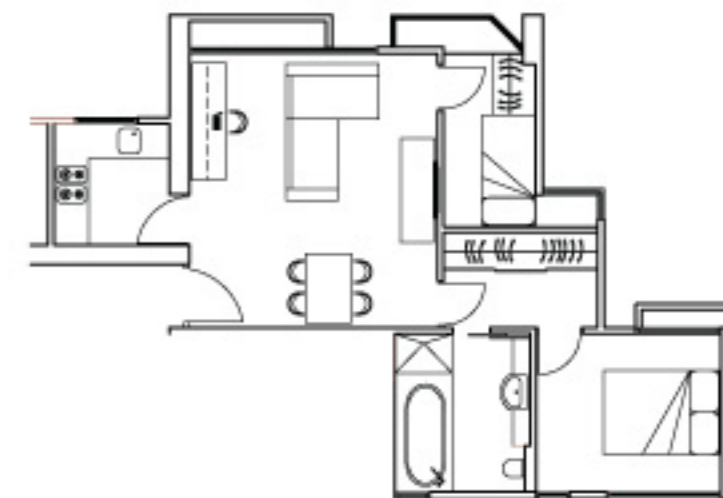

價目表

Lily I

香港半山羅便臣道 28 號

一房單位連露台 720 平方呎
每月租金由港幣 45,000 起

二至二十四樓

Sherwood

香港半山摩羅廟街 17 號

兩房單位 900 平方呎
每月租金由港幣 48,000 起

Lily II

香港半山羅便臣道 28 號

開放式單位 520 平方呎
每月租金由港幣 32,000 起

一房單位連露台 620 平方呎
每月租金由港幣 38,000 起

二至二十六樓

Ka Yee

香港半山摩羅廟街 23 號

一房單位 491 平方呎
每月租金由港幣 27,000 起