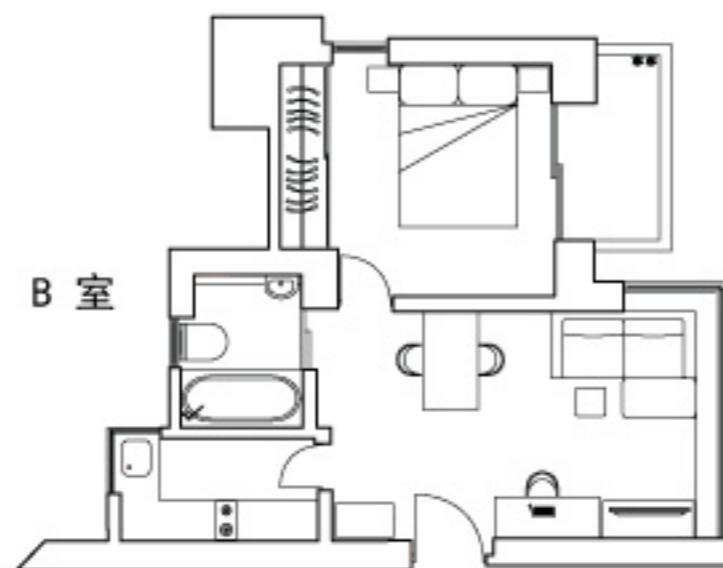

價目表

Lily I

香港半山羅便臣道 28 號

一房單位連露台 720 平方呎
每月租金由港幣 45,000 起

二至二十四樓

Sherwood

香港半山摩羅廟街 17 號

兩房單位 900 平方呎
每月租金由港幣 48,000 起

Lily II

香港半山羅便臣道 28 號

開放式單位 520 平方呎
每月租金由港幣 32,000 起

一房單位連露台 620 平方呎
每月租金由港幣 38,000 起

二至二十六樓

Ka Yee

香港半山摩羅廟街 23 號

一房單位 491 平方呎
每月租金由港幣 27,000 起