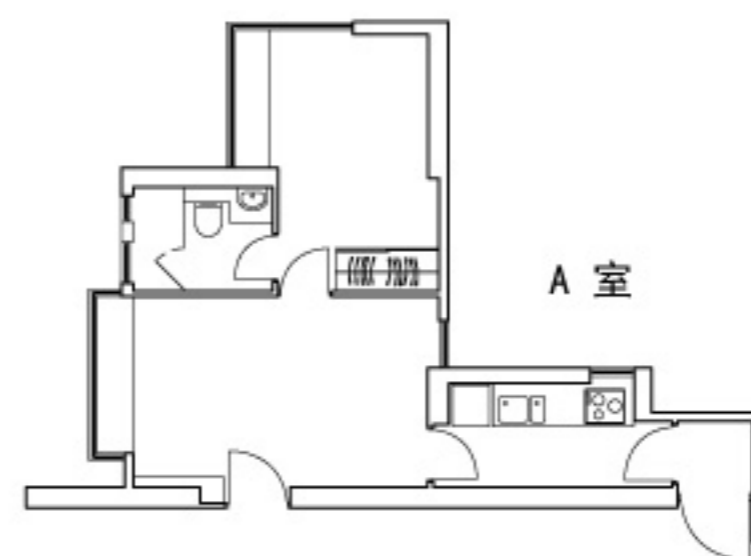

Lily II

香港半山罗便臣道 28 号

开放式单位 520 平方呎
每月租金港币 28,000

一房单位连露台 620 平方呎
每月租金港币 33,000

二至二十六楼

Ka Yee

香港半山摩罗庙街 23 号

一房单位 491 平方呎
每月租金港币 27,000

Floral

香港半山罗便臣道 22 号

一房单位 436 平方呎
每月租金港币 26,000

Orchid

香港半山摩罗庙街 22 号

一房单位连露台 480 平方呎
每月租金港币 26,000

顶层特色单位 1,170 平方呎
每月租金港币 64,000

二至二十七楼

Peach Blossom

香港半山摩罗庙街 15 号

一房单位 560 平方呎
每月租金由港币 25,800 起

两房单位 680 平方呎
每月租金由港币 30,800 起

二至二十五楼

服务式住宅：
租金包括水电费、上网服务、本地电话、政府收费、*每日客房清洁
* 除星期日及公众假期

长租住宅：
租金已包括管理费、地租及差饷
* 可选配家具出租