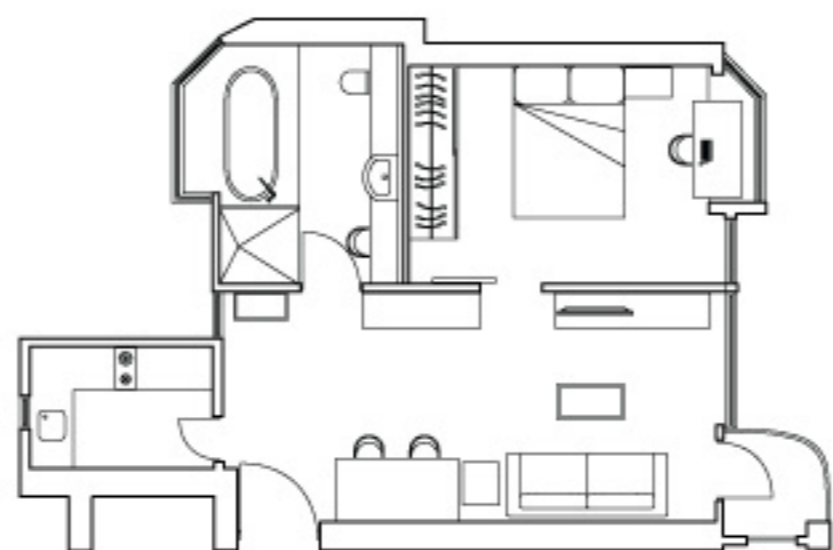

价目表

Lily I

香港半山罗便臣道 28 号

一房单位连露台 720 平方呎
每月租金由港币 35,000 起

二至二十四楼

Sherwood

香港半山摩罗庙街 17 号

两房单位 900 平方呎
每月租金港币 48,000

Lily II

香港半山罗便臣道 28 号

开放式单位 520 平方呎
每月租金港币 28,000

一房单位连露台 620 平方呎
每月租金港币 33,000

二至二十六楼

Ka Yee

香港半山摩罗庙街 23 号

一房单位 491 平方呎
每月租金港币 27,000