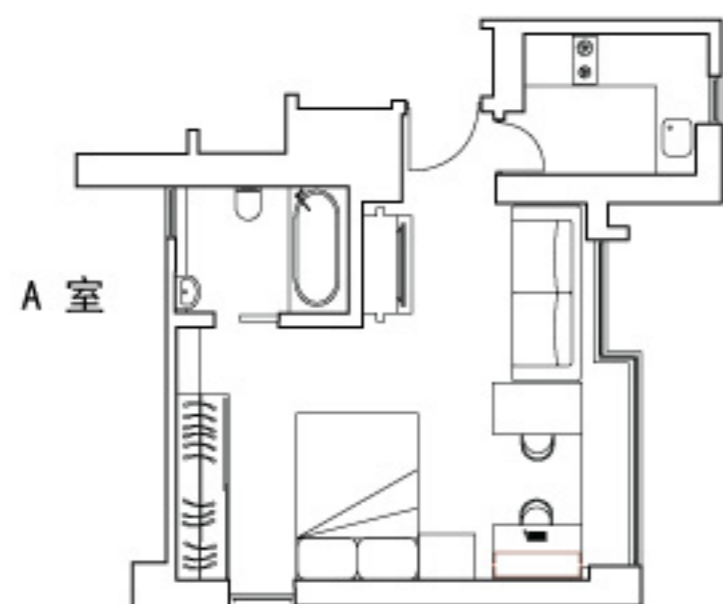

价目表

Lily I

香港半山罗便臣道 28 号

一房单位连露台 720 平方呎
每月租金由港币 35,000 起

二至二十四楼

Sherwood

香港半山摩罗庙街 17 号

两房单位 900 平方呎
每月租金港币 48,000

Lily II

香港半山罗便臣道 28 号

开放式单位 520 平方呎
每月租金港币 28,000

一房单位连露台 620 平方呎
每月租金港币 33,000

二至二十六楼

Ka Yee

香港半山摩罗庙街 23 号

一房单位 491 平方呎
每月租金港币 27,000