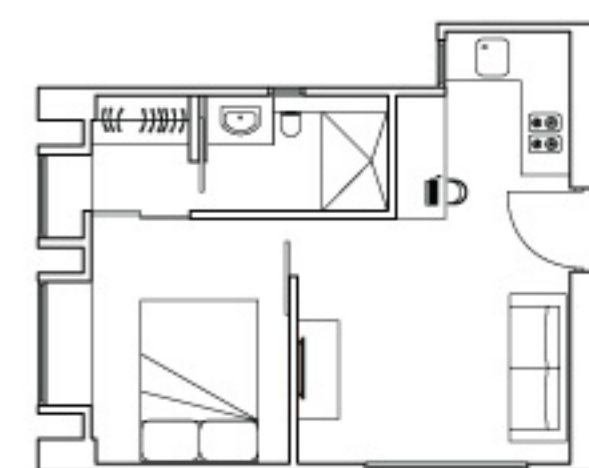

价目表

Lily I

香港半山罗便臣道 28 号

一房单位连露台 720 平方呎
每月租金由港币 35,000 起

二至二十四楼

Sherwood

香港半山摩罗庙街 17 号

两房单位 900 平方呎
每月租金港币 48,000

Lily II

香港半山罗便臣道 28 号

开放式单位 520 平方呎
每月租金港币 28,000

一房单位连露台 620 平方呎
每月租金港币 33,000

二至二十六楼

Ka Yee

香港半山摩罗庙街 23 号

一房单位 491 平方呎
每月租金港币 27,000

Floral

香港半山罗便臣道 22 号

一房单位 436 平方呎
每月租金港币 26,000

Orchid

香港半山摩罗庙街 22 号

一房单位连露台 480 平方呎
每月租金港币 26,000

顶层特色单位 1,170 平方呎
每月租金港币 64,000

二至二十七楼

Peach Blossom

香港半山摩罗庙街 15 号

一房单位 560 平方呎
每月租金由港币 25,800 起

两房单位 680 平方呎
每月租金由港币 30,800 起

二至二十五楼

服务式住宅：
租金包括水电费、上网服务、本地电话、政府收费、*每日客房清洁
* 除星期日及公众假期

长租住宅：
租金已包括管理费、地租及差饷
* 可选配家具出租