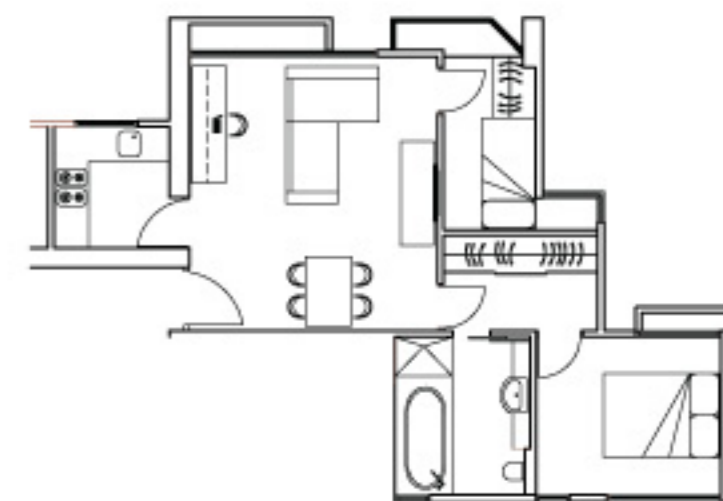

价目表

Lily I

香港半山罗便臣道 28 号

一房单位连露台 720 平方呎
每月租金由港币 35,000 起

二至二十四楼

Sherwood

香港半山摩罗庙街 17 号

两房单位 900 平方呎
每月租金港币 48,000

Lily II

香港半山罗便臣道 28 号

开放式单位 520 平方呎
每月租金港币 28,000

一房单位连露台 620 平方呎
每月租金港币 33,000

二至二十六楼

Ka Yee

香港半山摩罗庙街 23 号

一房单位 491 平方呎
每月租金港币 27,000