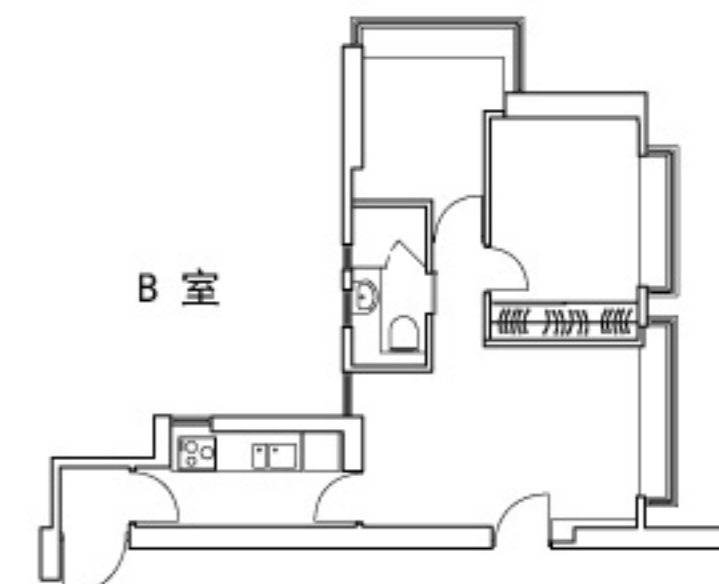

Lily II

香港半山罗便臣道 28 号

开放式单位 520 平方呎
每月租金港币 28,000

一房单位连露台 620 平方呎
每月租金港币 33,000

二至二十六楼

Ka Yee

香港半山摩罗庙街 23 号

一房单位 491 平方呎
每月租金港币 27,000

Floral

香港半山罗便臣道 22 号

一房单位 436 平方呎
每月租金港币 26,000

Orchid

香港半山摩罗庙街 22 号

一房单位连露台 480 平方呎
每月租金港币 26,000

顶层特色单位 1,170 平方呎
每月租金港币 64,000

二至二十七楼

Peach Blossom

香港半山摩罗庙街 15 号

一房单位 560 平方呎
每月租金由港币 25,800 起

两房单位 680 平方呎
每月租金由港币 30,800 起

二至二十五楼

服务式住宅：
租金包括水电费、上网服务、本地电话、政府收费、*每日客房清洁
* 除星期日及公众假期

长租住宅：
租金已包括管理费、地租及差饷
* 可选配家具出租