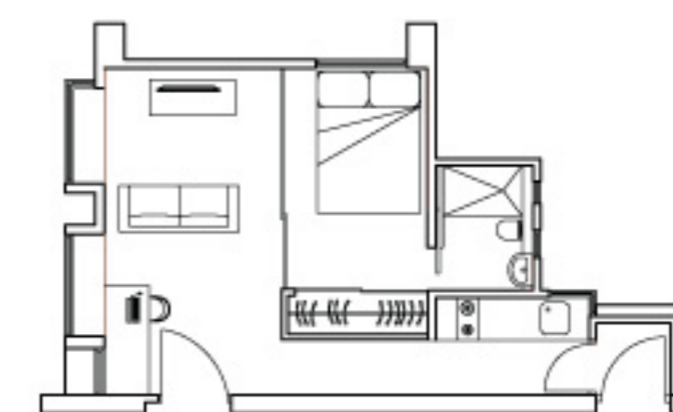

Lily II

香港半山罗便臣道 28 号

开放式单位 520 平方呎
每月租金港币 28,000

一房单位连露台 620 平方呎
每月租金港币 33,000

二至二十六楼

Ka Yee

香港半山摩罗庙街 23 号

一房单位 491 平方呎
每月租金港币 27,000