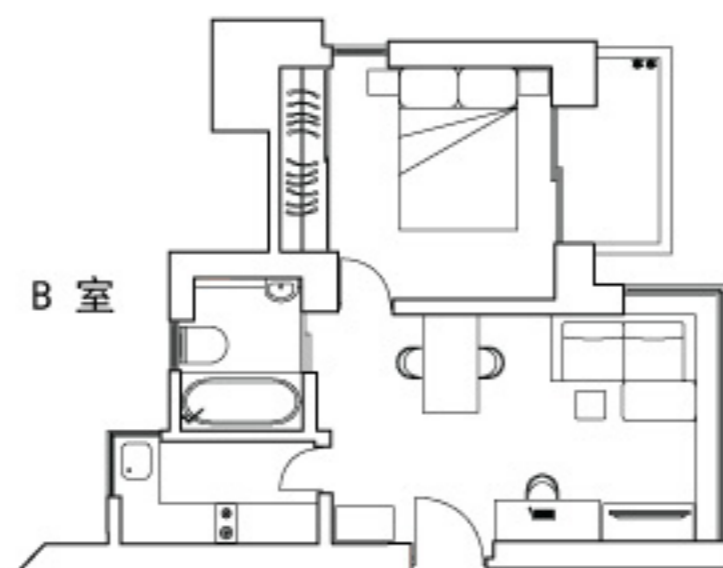

价目表

Lily I

香港半山罗便臣道 28 号

一房单位连露台 720 平方呎
每月租金由港币 35,000 起

二至二十四楼

Sherwood

香港半山摩罗庙街 17 号

两房单位 900 平方呎
每月租金港币 48,000

Lily II

香港半山罗便臣道 28 号

开放式单位 520 平方呎
每月租金港币 28,000

一房单位连露台 620 平方呎
每月租金港币 33,000

二至二十六楼

Ka Yee

香港半山摩罗庙街 23 号

一房单位 491 平方呎
每月租金港币 27,000