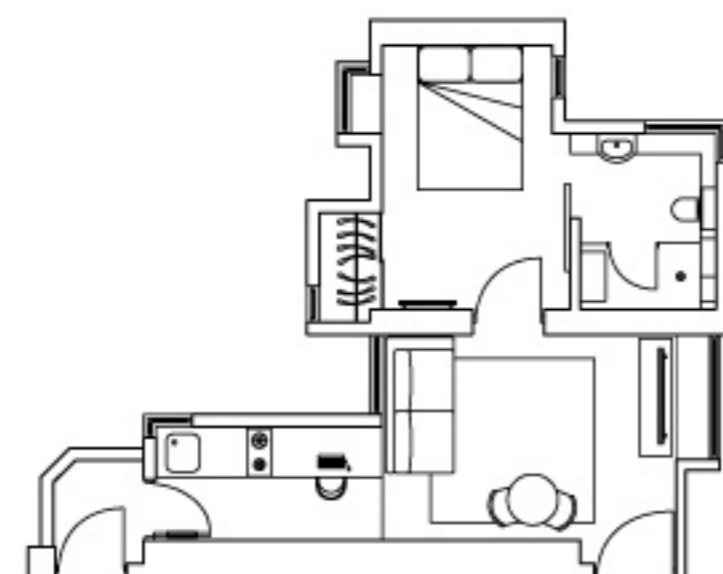

Floral

香港半山罗便臣道 22 号

一房单位 436 平方呎
每月租金港币 26,000

Orchid

香港半山摩罗庙街 22 号

一房单位连露台 480 平方呎
每月租金港币 26,000

顶层特色单位 1,170 平方呎
每月租金港币 64,000

二至二十七楼

Peach Blossom

香港半山摩罗庙街 15 号

一房单位 560 平方呎
每月租金由港币 25,800 起

两房单位 680 平方呎
每月租金由港币 30,800 起

二至二十五楼

服务式住宅：
租金包括水电费、上网服务、本地电话、政府收费、*每日客房清洁
* 除星期日及公众假期

长租住宅：
租金已包括管理费、地租及差饷
* 可选配家具出租