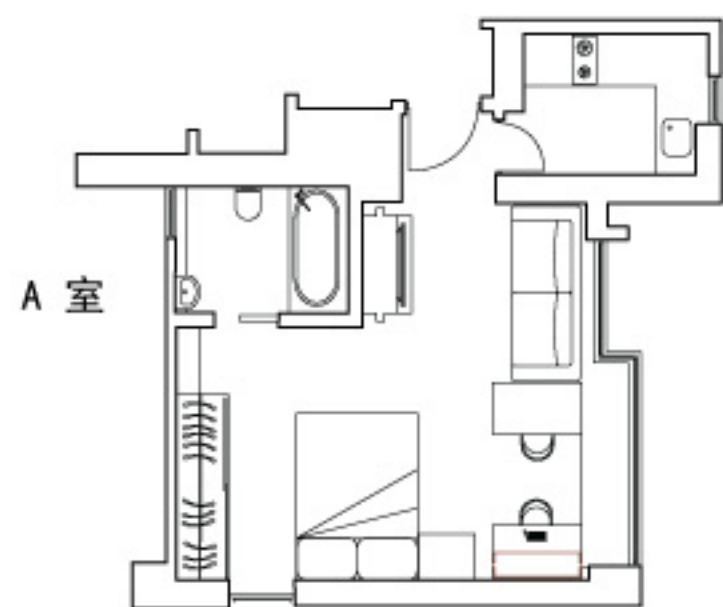

价目表

Lily I

香港半山罗便臣道 28 号

一房单位连露台 720 平方呎
每月租金由港币 45,000 起

二至二十四楼

Sherwood

香港半山摩罗庙街 17 号

两房单位 900 平方呎
每月租金由港币 48,000 起

Lily II

香港半山罗便臣道 28 号

开放式单位 520 平方呎
每月租金由港币 32,000 起

一房单位连露台 620 平方呎
每月租金由港币 38,000 起

二至二十六楼

Ka Yee

香港半山摩罗庙街 23 号

一房单位 491 平方呎
每月租金由港币 27,000 起