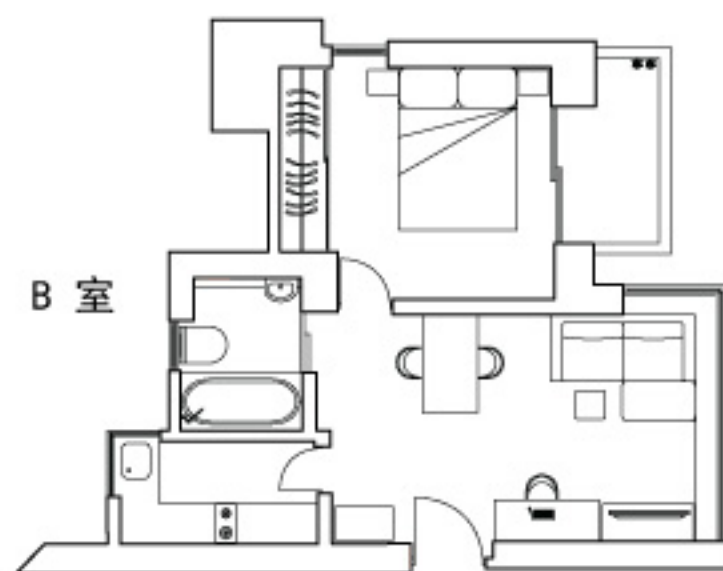

价目表

Lily I

香港半山罗便臣道 28 号

一房单位连露台 720 平方呎
每月租金由港币 45,000 起

二至二十四楼

Sherwood

香港半山摩罗庙街 17 号

两房单位 900 平方呎
每月租金由港币 48,000 起

Lily II

香港半山罗便臣道 28 号

开放式单位 520 平方呎
每月租金由港币 32,000 起

一房单位连露台 620 平方呎
每月租金由港币 38,000 起

二至二十六楼

Ka Yee

香港半山摩罗庙街 23 号

一房单位 491 平方呎
每月租金由港币 27,000 起