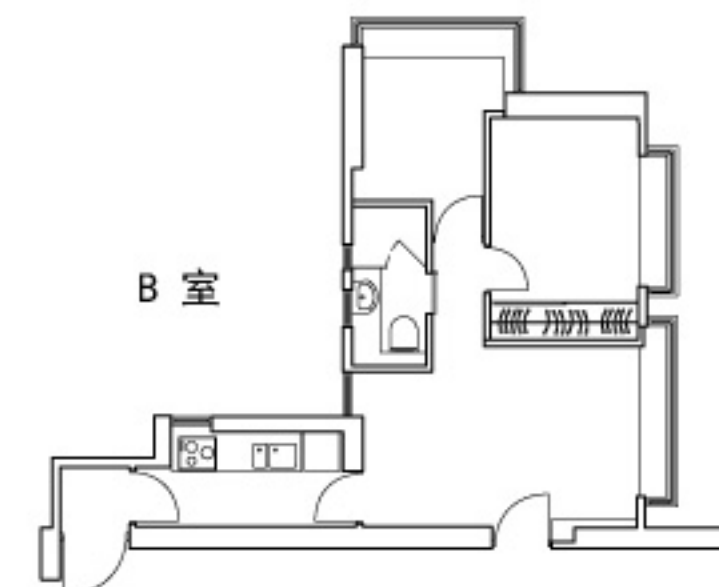

Lily II

香港半山罗便臣道 28 号

开放式单位 520 平方呎
每月租金由港币 32,000 起

一房单位连露台 620 平方呎
每月租金由港币 38,000 起

二至二十六楼

Ka Yee

香港半山摩罗庙街 23 号

一房单位 491 平方呎
每月租金由港币 27,000 起

Floral

香港半山罗便臣道 22 号

一房单位 436 平方呎
每月租金由港币 26,000 起

Orchid

香港半山摩罗庙街 22 号

一房单位连露台 480 平方呎
每月租金由港币 26,000 起

顶层特色单位 1,170 平方呎
每月租金由港币 64,000 起

二至二十七楼

Peach Blossom

香港半山摩罗庙街 15 号

一房单位 560 平方呎
每月租金由港币 25,800 起

两房单位 680 平方呎
每月租金由港币 30,800 起

二至二十五楼

服务式住宅：
租金包括水电费、上网服务、本地电话、政府收费、*每日客房清洁
* 除星期日及公众假期

长租住宅：
租金已包括管理费、地租及差饷
* 可选配家具出租