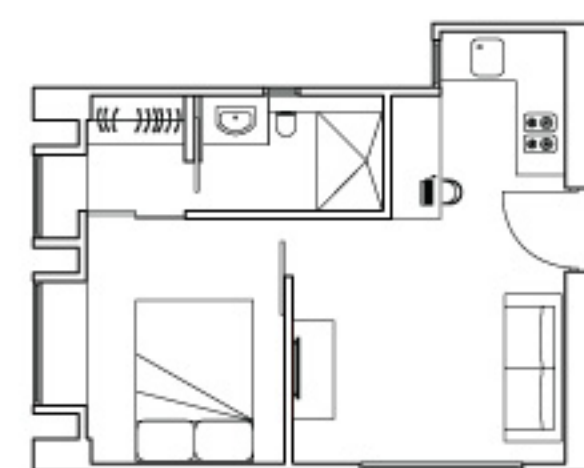

价目表

Lily I

香港半山罗便臣道 28 号

一房单位连露台 720 平方呎
每月租金由港币 45,000 起

二至二十四楼

Sherwood

香港半山摩罗庙街 17 号

两房单位 900 平方呎
每月租金由港币 48,000 起

Lily II

香港半山罗便臣道 28 号

开放式单位 520 平方呎
每月租金由港币 32,000 起

一房单位连露台 620 平方呎
每月租金由港币 38,000 起

二至二十六楼

Ka Yee

香港半山摩罗庙街 23 号

一房单位 491 平方呎
每月租金由港币 27,000 起

Floral

香港半山罗便臣道 22 号

一房单位 436 平方呎
每月租金由港币 26,000 起

Orchid

香港半山摩罗庙街 22 号

一房单位连露台 480 平方呎
每月租金由港币 26,000 起

顶层特色单位 1,170 平方呎
每月租金由港币 64,000 起

二至二十七楼

Peach Blossom

香港半山摩罗庙街 15 号

一房单位 560 平方呎
每月租金由港币 25,800 起

两房单位 680 平方呎
每月租金由港币 30,800 起

二至二十五楼

服务式住宅：
租金包括水电费、上网服务、本地电话、政府收费、*每日客房清洁
* 除星期日及公众假期

长租住宅：
租金已包括管理费、地租及差饷
* 可选配家具出租