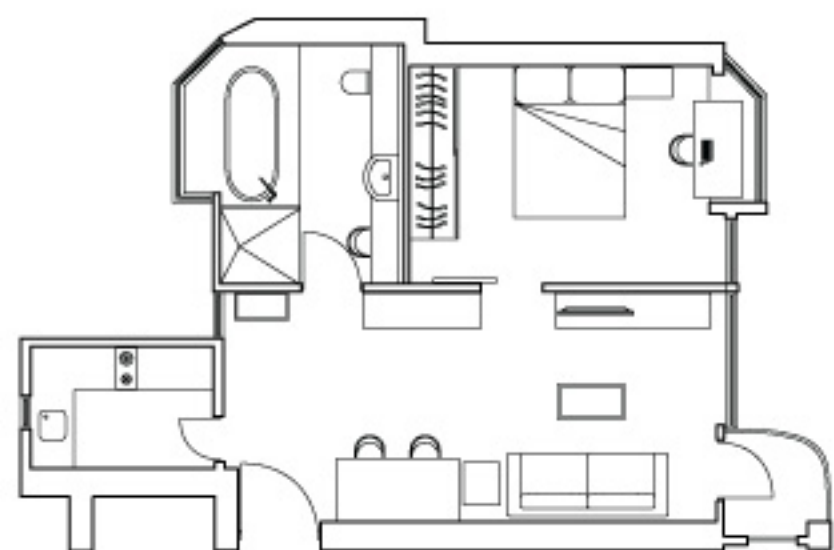

价目表

Lily I

香港半山罗便臣道 28 号

一房单位连露台 720 平方呎
每月租金由港币 45,000 起

二至二十四楼

Sherwood

香港半山摩罗庙街 17 号

两房单位 900 平方呎
每月租金由港币 48,000 起

Lily II

香港半山罗便臣道 28 号

开放式单位 520 平方呎
每月租金由港币 32,000 起

一房单位连露台 620 平方呎
每月租金由港币 38,000 起

二至二十六楼

Ka Yee

香港半山摩罗庙街 23 号

一房单位 491 平方呎
每月租金由港币 27,000 起