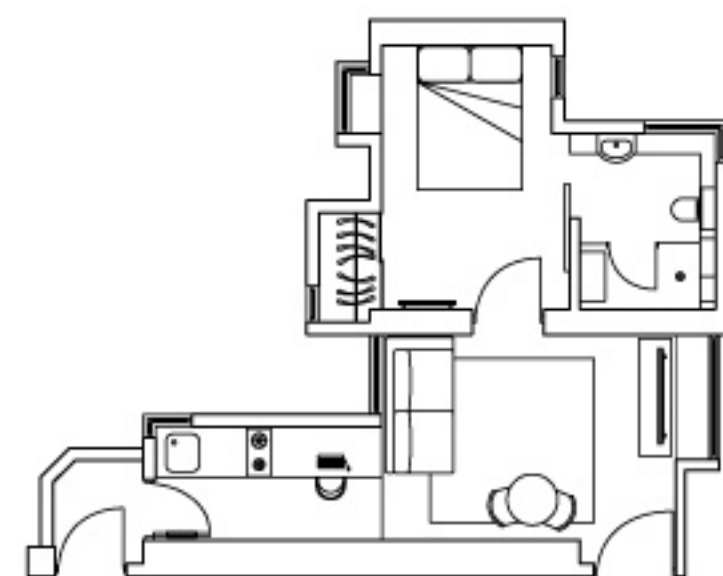

Floral

香港半山罗便臣道 22 号

一房单位 436 平方呎
每月租金由港币 26,000 起

Orchid

香港半山摩罗庙街 22 号

一房单位连露台 480 平方呎
每月租金由港币 26,000 起

顶层特色单位 1,170 平方呎
每月租金由港币 64,000 起

二至二十七楼

Peach Blossom

香港半山摩罗庙街 15 号

一房单位 560 平方呎
每月租金由港币 25,800 起

两房单位 680 平方呎
每月租金由港币 30,800 起

二至二十五楼

服务式住宅：
租金包括水电费、上网服务、本地电话、政府收费、*每日客房清洁
* 除星期日及公众假期

长租住宅：
租金已包括管理费、地租及差饷
* 可选配家具出租