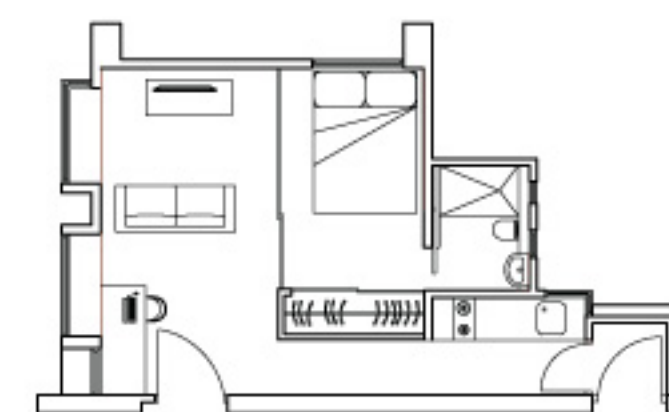

Lily II

香港半山罗便臣道 28 号

开放式单位 520 平方呎
每月租金由港币 32,000 起

一房单位连露台 620 平方呎
每月租金由港币 38,000 起

二至二十六楼

Ka Yee

香港半山摩罗庙街 23 号

一房单位 491 平方呎
每月租金由港币 27,000 起