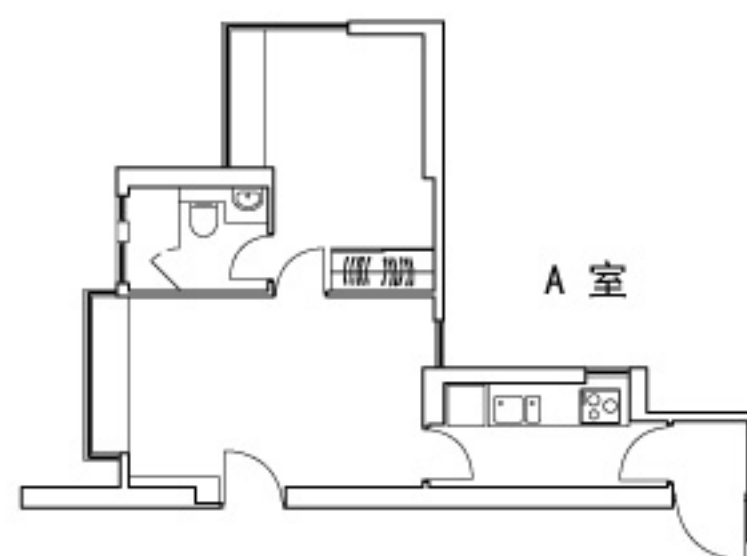

Floral

香港半山罗便臣道 22 号

一房单位 436 平方呎
每月租金由港币 26,000 起

Orchid

香港半山摩罗庙街 22 号

一房单位连露台 480 平方呎
每月租金由港币 26,000 起

顶层特色单位 1,170 平方呎
每月租金由港币 64,000 起

二至二十七楼

Peach Blossom

香港半山摩罗庙街 15 号

一房单位 560 平方呎
每月租金由港币 25,800 起

两房单位 680 平方呎
每月租金由港币 30,800 起

二至二十五楼

服务式住宅：
租金包括水电费、上网服务、本地电话、政府收费、*每日客房清洁
* 除星期日及公众假期

长租住宅：
租金已包括管理费、地租及差饷
* 可选配家具出租