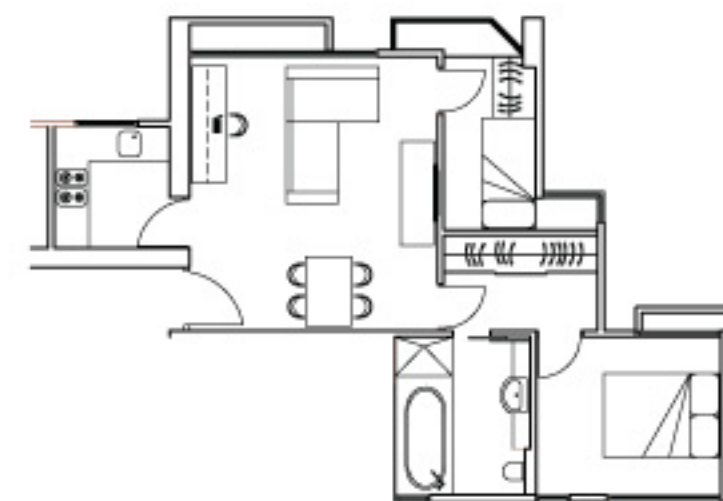

价目表

Lily I

香港半山罗便臣道 28 号

一房单位连露台 720 平方呎
每月租金由港币 45,000 起

二至二十四楼

Sherwood

香港半山摩罗庙街 17 号

两房单位 900 平方呎
每月租金由港币 48,000 起

Lily II

香港半山罗便臣道 28 号

开放式单位 520 平方呎
每月租金由港币 32,000 起

一房单位连露台 620 平方呎
每月租金由港币 38,000 起

二至二十六楼

Ka Yee

香港半山摩罗庙街 23 号

一房单位 491 平方呎
每月租金由港币 27,000 起